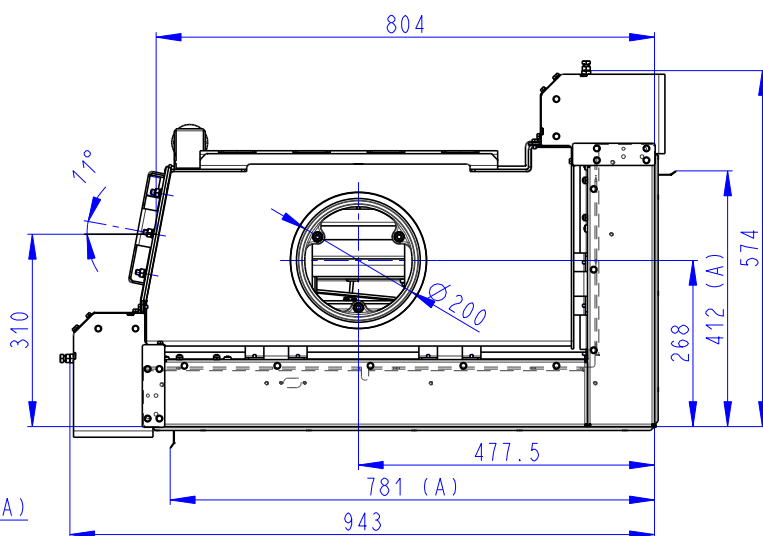

Rozměry v mm  
Maße in mm  
Dimensions in mm

IMPRESSION R 2g L 71.60.34.21

221kg

IMPRESSION R 2g L 71.60.34.21 + IR2LG TOP01

293kg

IMPRESSION R 2g L 71.60.34.21 + IR2LG TOP02

283kg

- (A) Zastavbovy rozmer / Baumaße / In-built dimension
- (B) Litinový odvod kouře / Cast iron spigot / Der gusseiserne Rauchabgang
- (C) Centralni privod vzduchu / Central air inlet / Zentralluftzufuhr
- (D) Primarni a sekundarni vzduch / Primary and secondary air / Primärluft und Sekundärluft

Rozměry v mm  
Maße in mm  
Dimensions in mm

IMPRESSION L 2g L 71.60.34.21

IMPRESSION L 2g L 71.60.34.21 + IR2LG TOP01

IMPRESSION L 2g L 71.60.34.21 + IR2LG TOP02

221kg

293kg

283kg

- (A) Zastavbový rozmer / Baumaße / In-built dimension  
 (B) Litinový odvod kouře / Cast iron spigot / Der gusseiserne Rauchabgang  
 (C) Centrální privod vzduchu / Central air inlet / Zentralluftzufuhr  
 (D) Primární a sekundární vzduch / Primary and secondary air / Primärluft und Sekundärluft