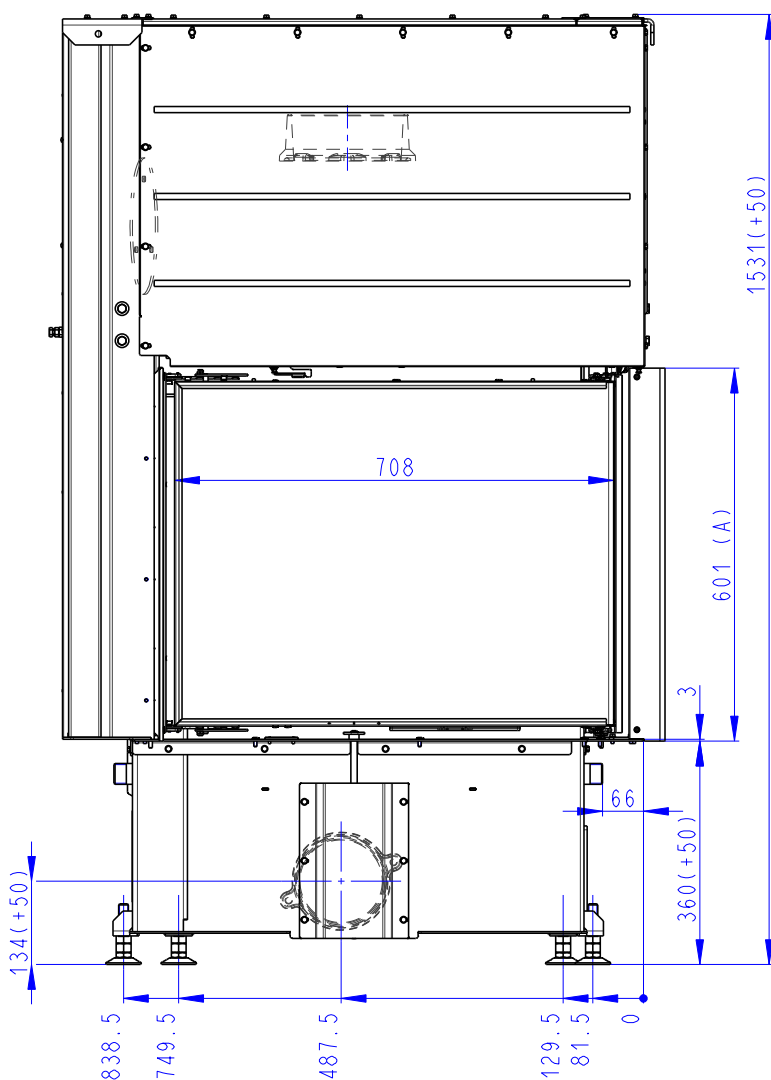

Rozměry v mm  
Maße in mm  
Dimensions in mm

IMPRESSION R 2g L 71.60.34.21

221kg

IMPRESSION R 2g L 71.60.34.21 + IR2LG TOP01

293kg

IMPRESSION R 2g L 71.60.34.21 + IR2LG TOP02

283kg

- (A) Zastavbovy rozmer / Baumaße / In-built dimension
- (B) Litinový odvod kouře / Cast iron spigot / Der gusseiserne Rauchabgang
- (C) Centralni privod vzduchu / Central air inlet / Zentralluftzufuhr
- (D) Primarni a sekundarni vzduch / Primary and secondary air / Primärluft und Sekundärluft

Rozměry v mm  
Maße in mm  
Dimensions in mm

IMPRESSION L 2g L 71.60.34.21

IMPRESSION L 2g L 71.60.34.21 + IR2LG TOP01

IMPRESSION L 2g L 71.60.34.21 + IR2LG TOP02

221kg

293kg

283kg

- (A) Zastavbový rozmer / Baumaße / In-built dimension  
 (B) Litinový odvod kouře / Cast iron spigot / Der gusseiserne Rauchabgang  
 (C) Centrální privod vzduchu / Central air inlet / Zentralluftzufuhr  
 (D) Primární a sekundární vzduch / Primary and secondary air / Primärluft und Sekundärluft