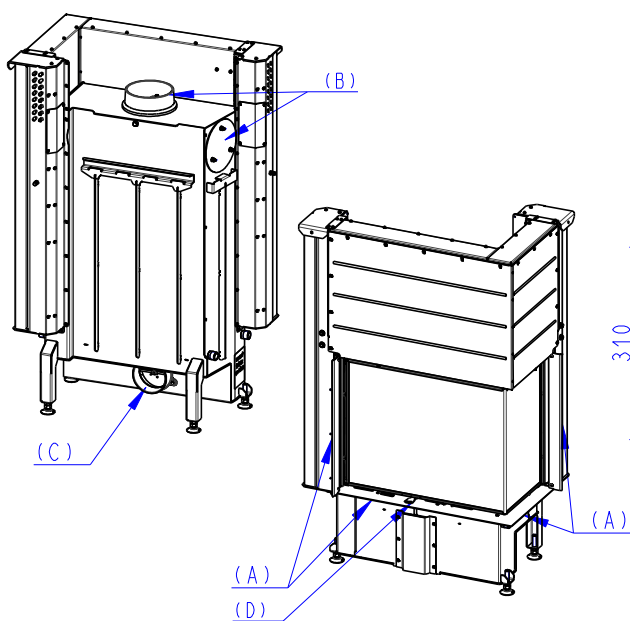

Rozměry v mm  
Maße in mm  
Dimensions in mm

IMPRESSION R 2g L 71.60.34.21

221kg

IMPRESSION R 2g L 71.60.34.21 + IR2LG TOP01

293kg

IMPRESSION R 2g L 71.60.34.21 + IR2LG TOP02

283kg

- (A) Zastavbovy rozmer / Baumaße / In-built dimension
- (B) Litinový odvod kouře / Cast iron spigot / Der gusseiserne Rauchabgang
- (C) Centralni privod vzduchu / Central air inlet / Zentralluftzufuhr
- (D) Primarni a sekundarni vzduch / Primary and secondary air / Primärluft und Sekundärluft

Rozměry v mm  
Maße in mm  
Dimensions in mm

IMPRESSION L 2g L 71.60.34.21

IMPRESSION L 2g L 71.60.34.21 + IR2LG TOP01

IMPRESSION L 2g L 71.60.34.21 + IR2LG TOP02

221kg

293kg

283kg

- (A) Zastavbový rozmer / Baumaße / In-built dimension  
 (B) Litinový odvod kouře / Cast iron spigot / Der gusseiserne Rauchabgang  
 (C) Centrální privod vzduchu / Central air inlet / Zentralluftzufuhr  
 (D) Primární a sekundární vzduch / Primary and secondary air / Primärluft und Sekundärluft