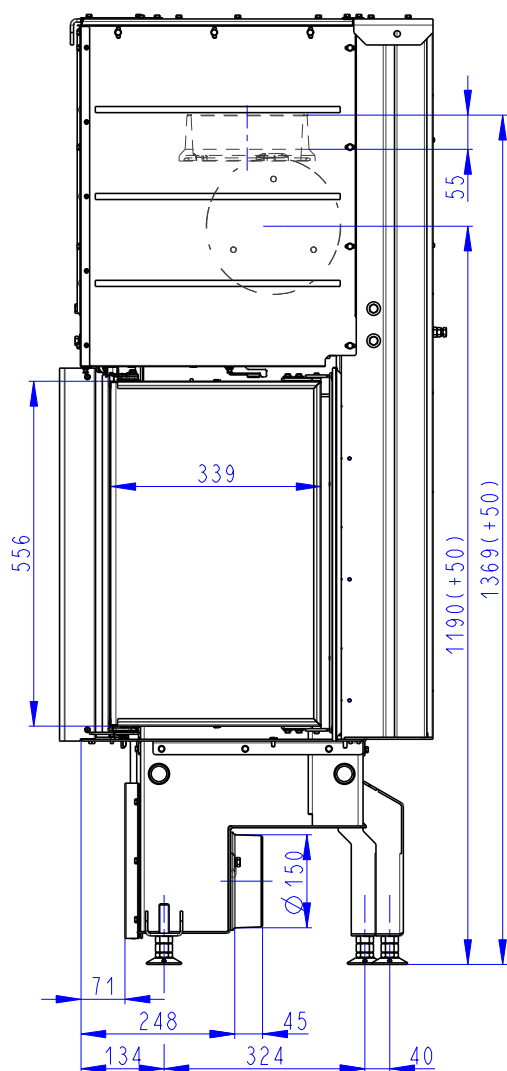

Rozměry v mm  
Maße in mm  
Dimensions in mm

IMPRESSION R 2g L 71.60.34.21

221kg

IMPRESSION R 2g L 71.60.34.21 + IR2LG TOP01

293kg

IMPRESSION R 2g L 71.60.34.21 + IR2LG TOP02

283kg

- (A) Zastavbovy rozmer / Baumaße / In-built dimension
- (B) Litinový odvod kouře / Cast iron spigot / Der gusseiserne Rauchabgang
- (C) Centralni privod vzduchu / Central air inlet / Zentralluftzufuhr
- (D) Primarni a sekundarni vzduch / Primary and secondary air / Primärluft und Sekundärluft

Rozměry v mm  
Maße in mm  
Dimensions in mm

IMPRESSION L 2g L 71.60.34.21

IMPRESSION L 2g L 71.60.34.21 + IR2LG TOP01

IMPRESSION L 2g L 71.60.34.21 + IR2LG TOP02

221kg

293kg

283kg

- (A) Zastavbový rozmer / Baumaße / In-built dimension  
 (B) Litinový odvod kouře / Cast iron spigot / Der gusseiserne Rauchabgang  
 (C) Centrální privod vzduchu / Central air inlet / Zentralluftzufuhr  
 (D) Primární a sekundární vzduch / Primary and secondary air / Primärluft und Sekundärluft