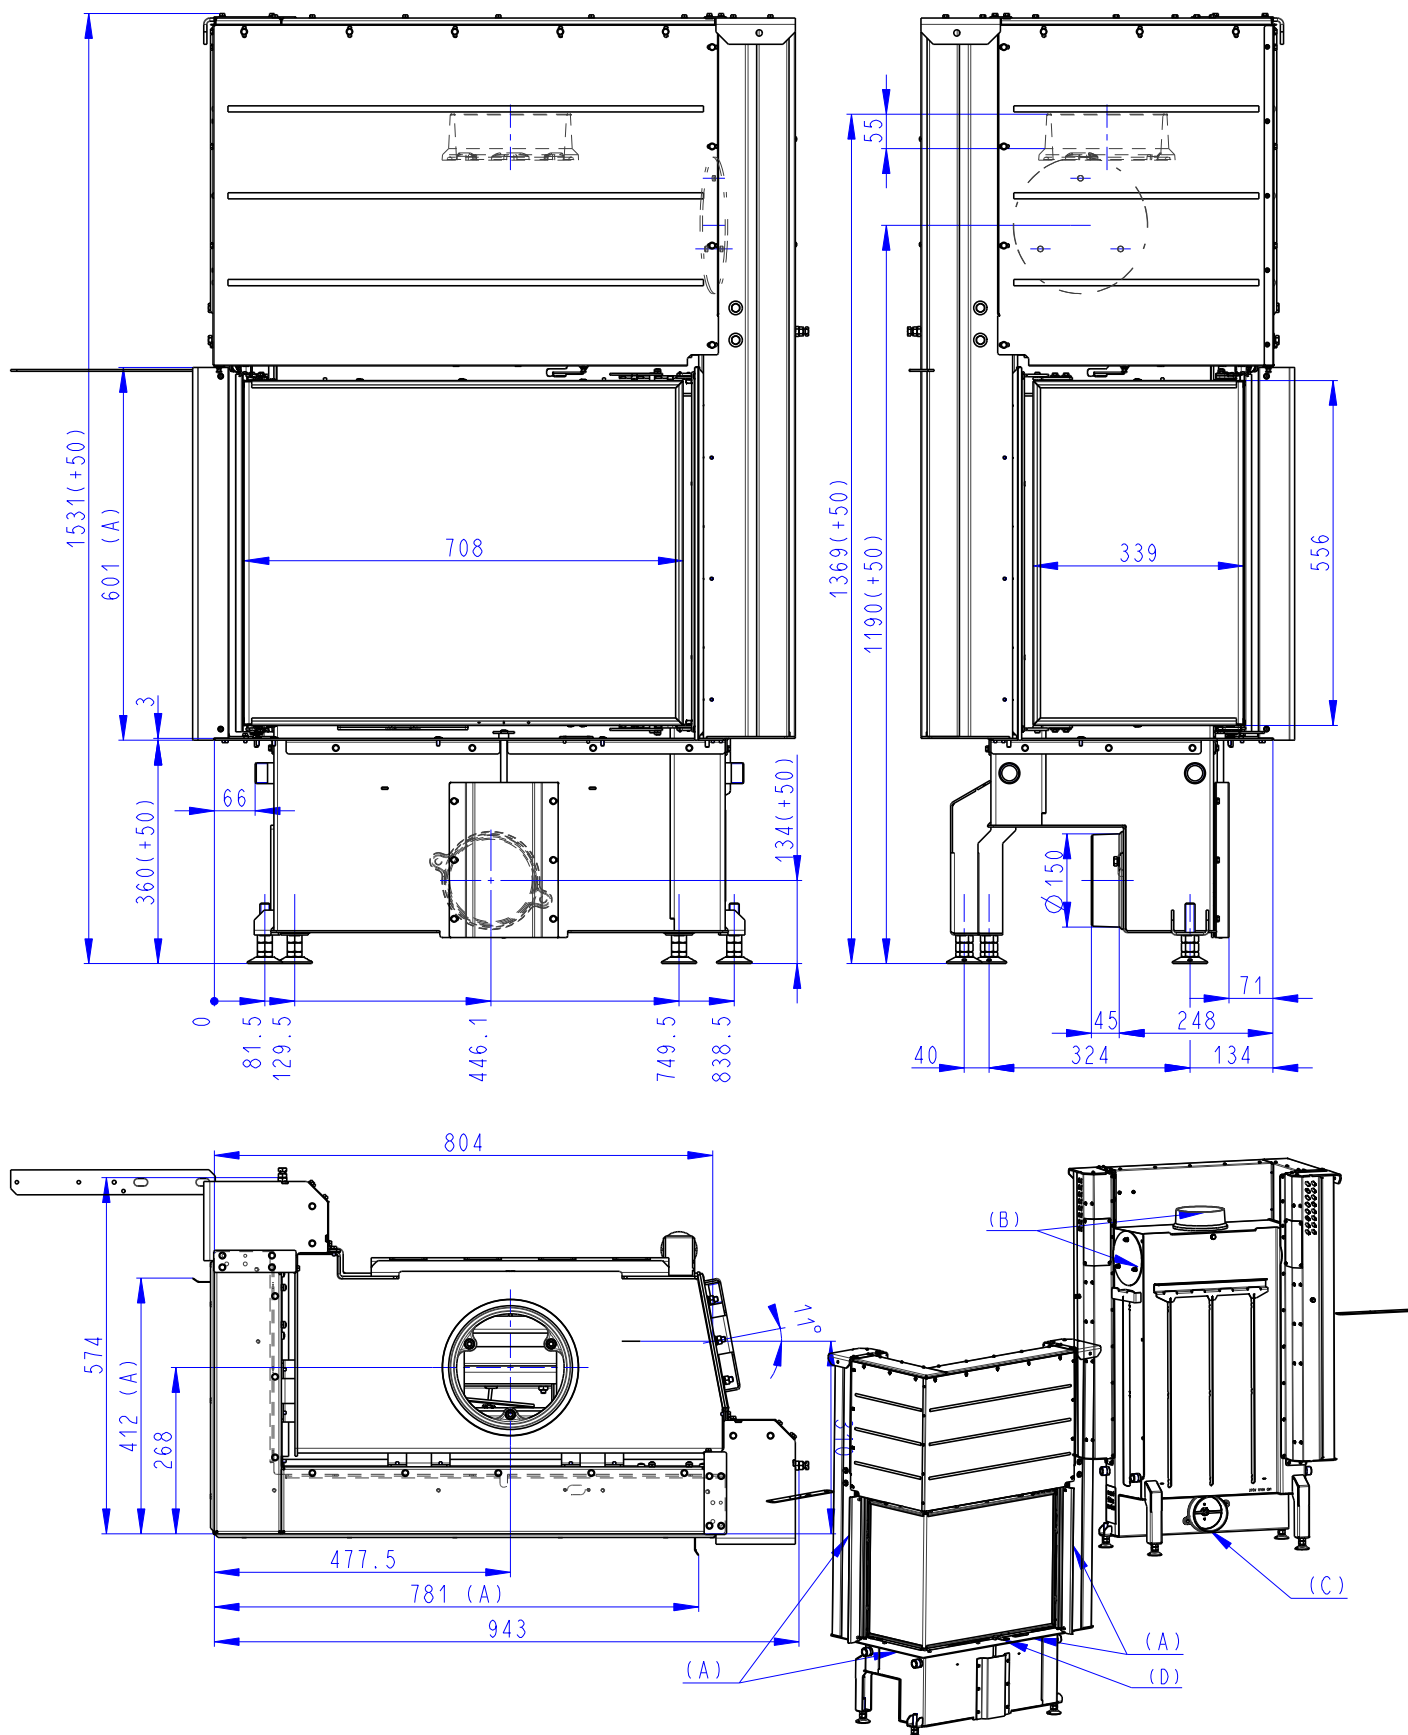

Rozměry v mm  
Maße in mm  
Dimensions in mm

IMPRESSION R 2g L 71.60.34.21

221kg

IMPRESSION R 2g L 71.60.34.21 + IR2LG TOP01

293kg

IMPRESSION R 2g L 71.60.34.21 + IR2LG TOP02

283kg

- (A) Zastavbovy rozmer / Baumaße / In-built dimension
- (B) Litinový odvod kouře / Cast iron spigot / Der gusseiserne Rauchabgang
- (C) Centralni privod vzduchu / Central air inlet / Zentralluftzufuhr
- (D) Primarni a sekundarni vzduch / Primary and secondary air / Primärluft und Sekundärluft

Rozměry v mm  
Maße in mm  
Dimensions in mm

IMPRESSION L 2g L 71.60.34.21

IMPRESSION L 2g L 71.60.34.21 + IR2LG TOP01

IMPRESSION L 2g L 71.60.34.21 + IR2LG TOP02

221kg

293kg

283kg

- (A) Zastavbový rozmer / Baumaße / In-built dimension  
 (B) Litinový odvod kouře / Cast iron spigot / Der gusseiserne Rauchabgang  
 (C) Centrální privod vzduchu / Central air inlet / Zentralluftzufuhr  
 (D) Primární a sekundární vzduch / Primary and secondary air / Primärluft und Sekundärluft