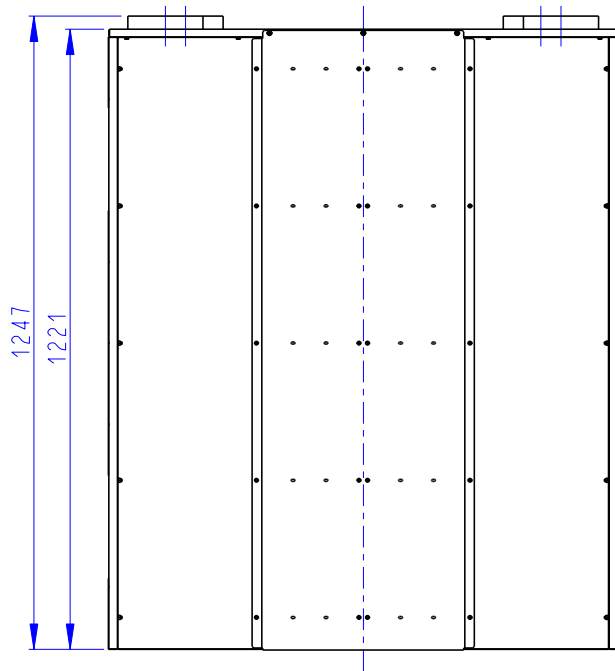

Rozměry v mm  
Maße in mm  
Dimensions in mm

12LG KON01 - 210R

28,5 kg

12LG 01

12LH 01

12LJ 01