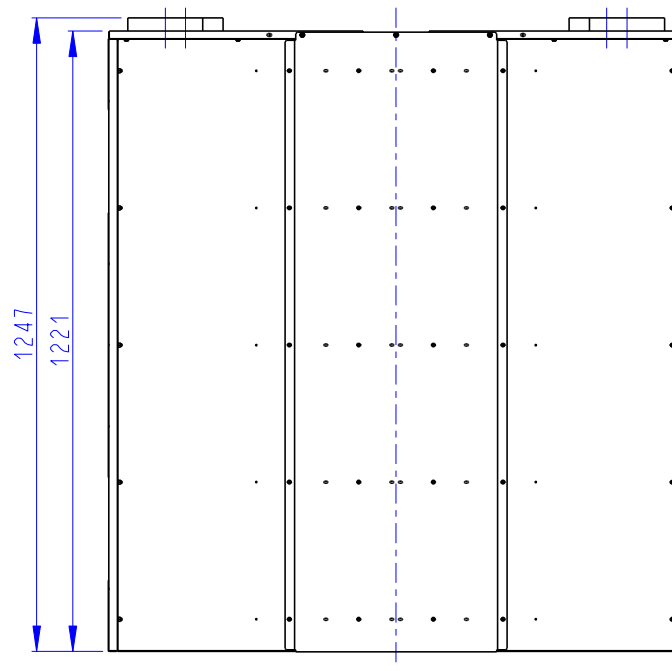

Rozměry v mm  
Maße in mm  
Dimensions in mm

12LG KON01 - 210R

28,5 kg

12LG 01

12LH 01

12LJ 01