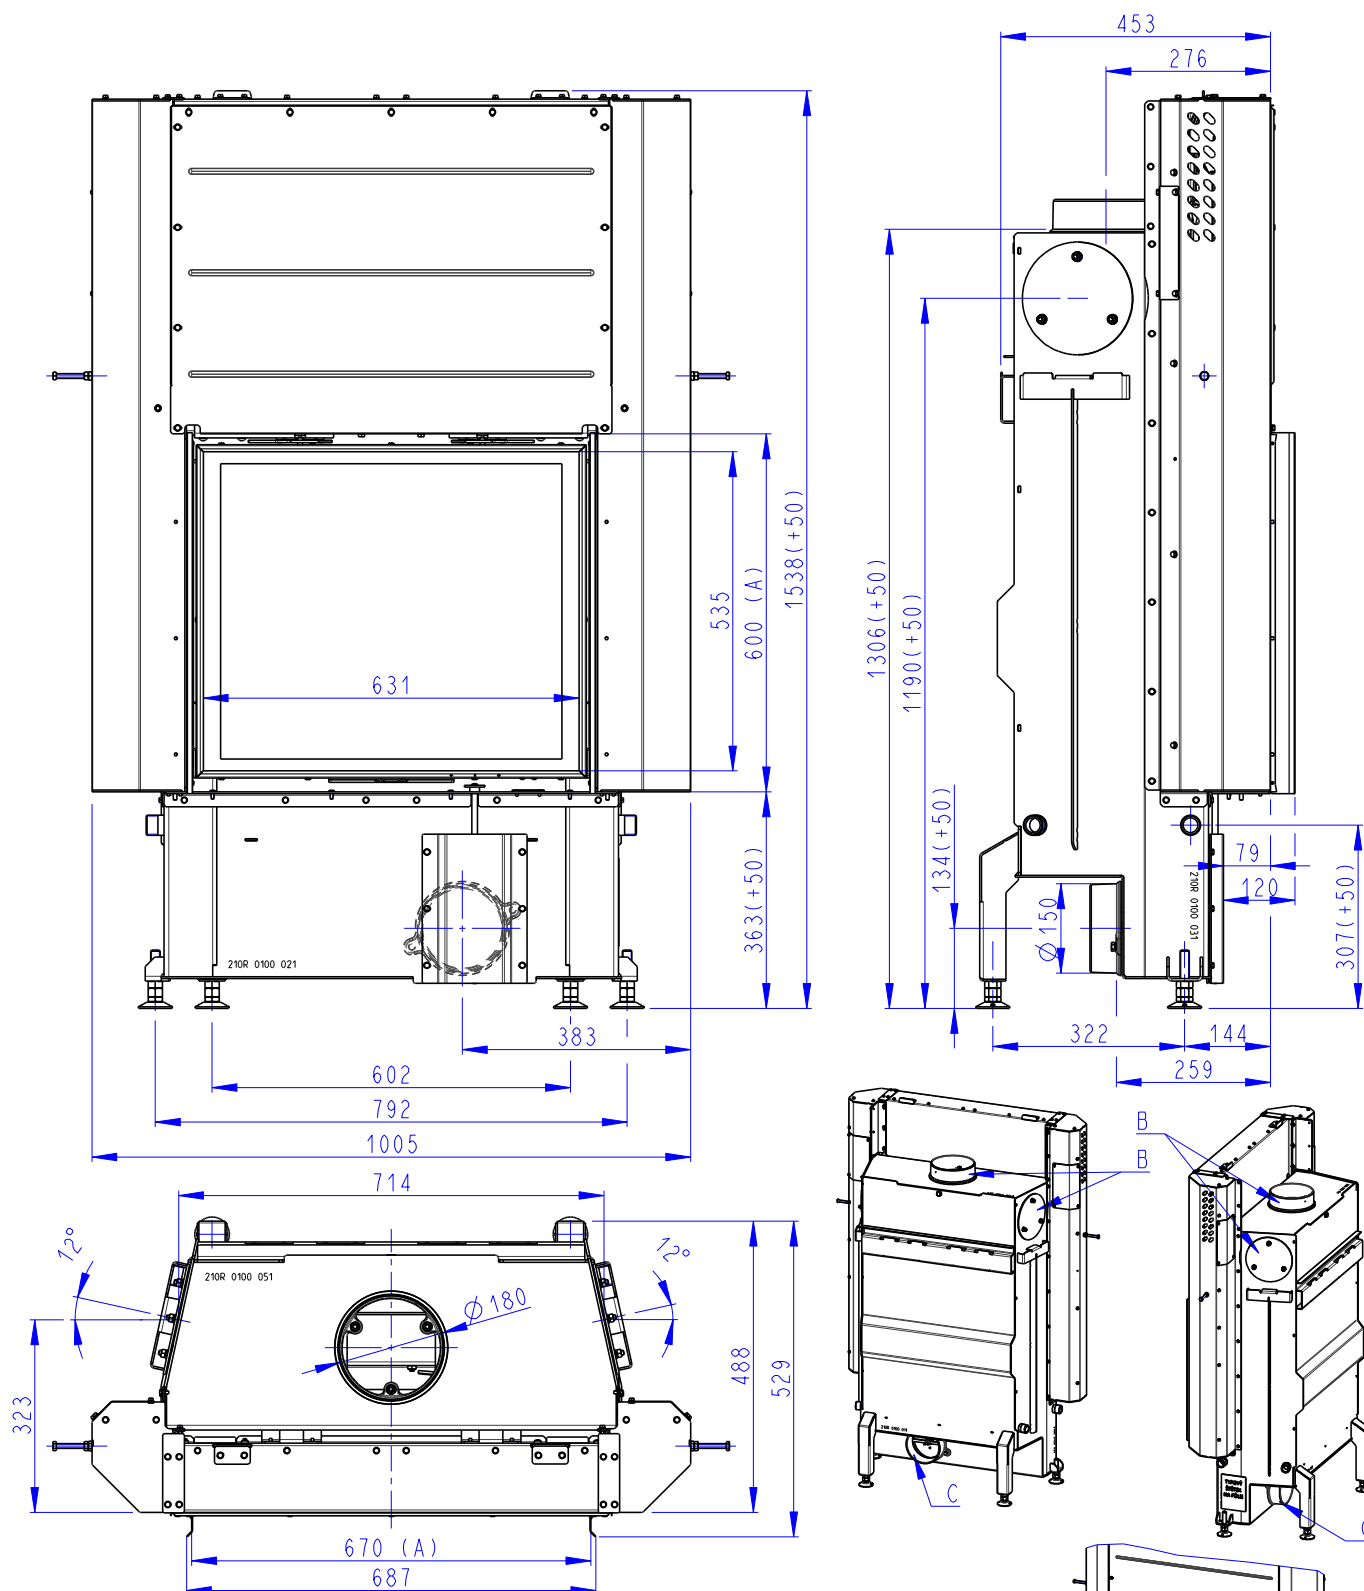

Rozmery v mm
Maße in mm
Dimensions in mm

IMPRESSION 2g L 67.60.01 - 210R

198 kg

IMPRESSION 2g L 67.60.01 + 12LG TOP01

275.4 kg

IMPRESSION 2g L 67.60.01 + 12LG TOP02

264 kg

- (A) Zastavbovy rozmer / Baumaße / In-built dimension
 (B) Litinový odvod kouře / Cast iron spigot / Der gusseiserne Rauchabgang
 (C) Centralni privod vzduchu / Central air inlet / Zentralluftzufuhr
 (D) Primarni a sekundarni vzduch / Primary and secondary air / Primärluft und Sekundärluft