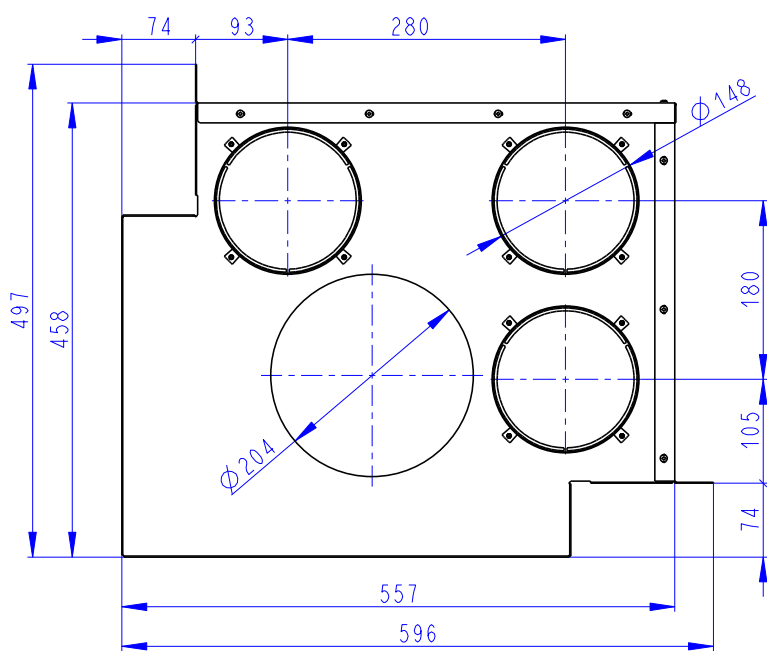

Rozměry v mm
Dimensions in mm
Maße in mm

HL3LE KON 01
10kg

NELZE KOMBINOVAT SE SADAMI AKUMULACI AKKUM KV 02, AKKUM KV 05
UNABLE TO COMBINE WITH ACCUMULATION SETS AKKUM KV 02, AKKUM KV 05
NICHT KOMBINIERBAR MIT SPEICHERSATZ AKKUM KV 02, AKKUM KV 05