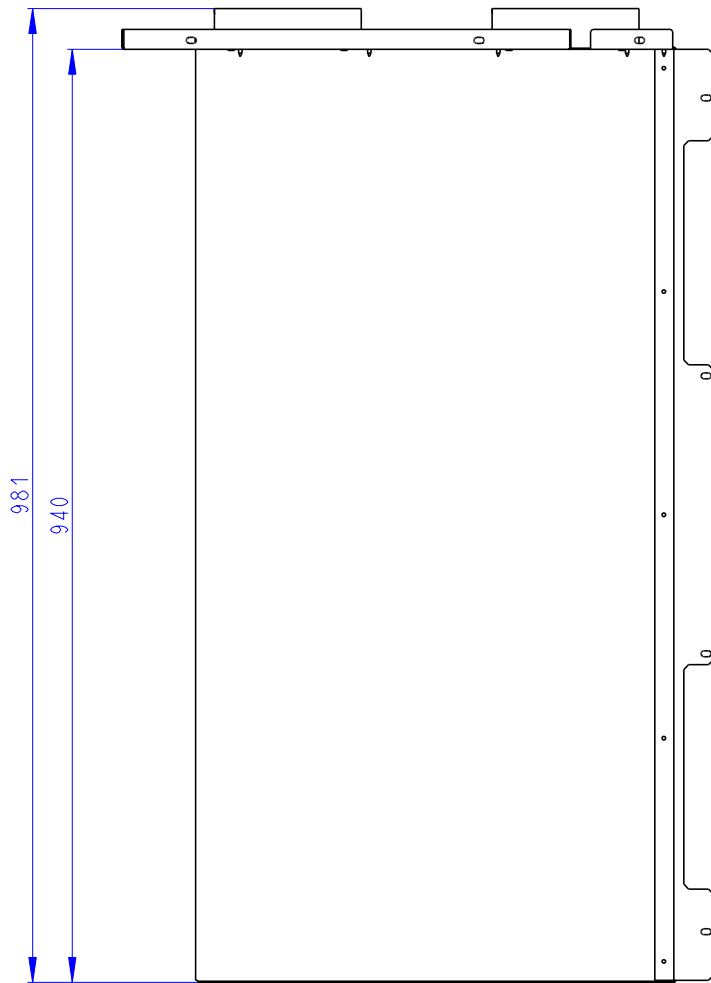

Rozměry v mm
Dimensions in mm
Maße in mm

HL3LE KON 01
10kg

NELZE KOMBINOVAT SE SADAMI AKUMULACI AKKUM KV 02, AKKUM KV 05
UNABLE TO COMBINE WITH ACCUMULATION SETS AKKUM KV 02, AKKUM KV 05
NICHT KOMBINIERBAR MIT SPEICHERSATZ AKKUM KV 02, AKKUM KV 05