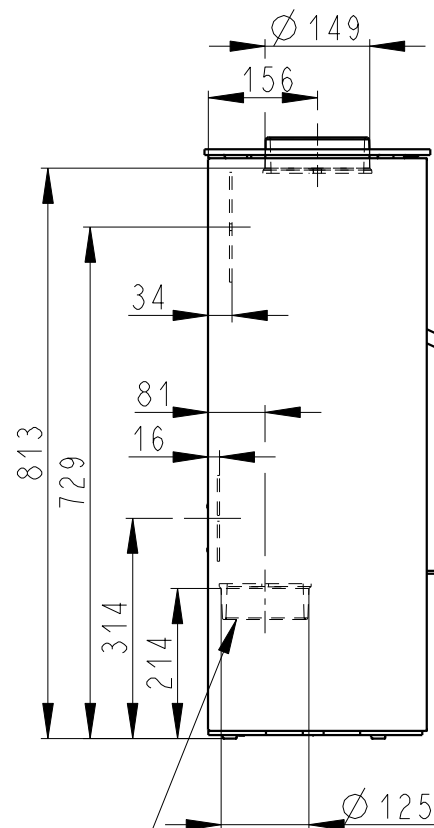

Rozmery v mm; Maße in mm

ALEDO 03 PLECH-182C

162 kg

Centralni privod vzduchu  $\varnothing$  125  
Zentral luftzufuhr  $\varnothing$  125  
Central air inlet  $\varnothing$  125

Primarni a sekundarni vzduch  
Primarluft und sekundarluft  
Primary and Secondary air