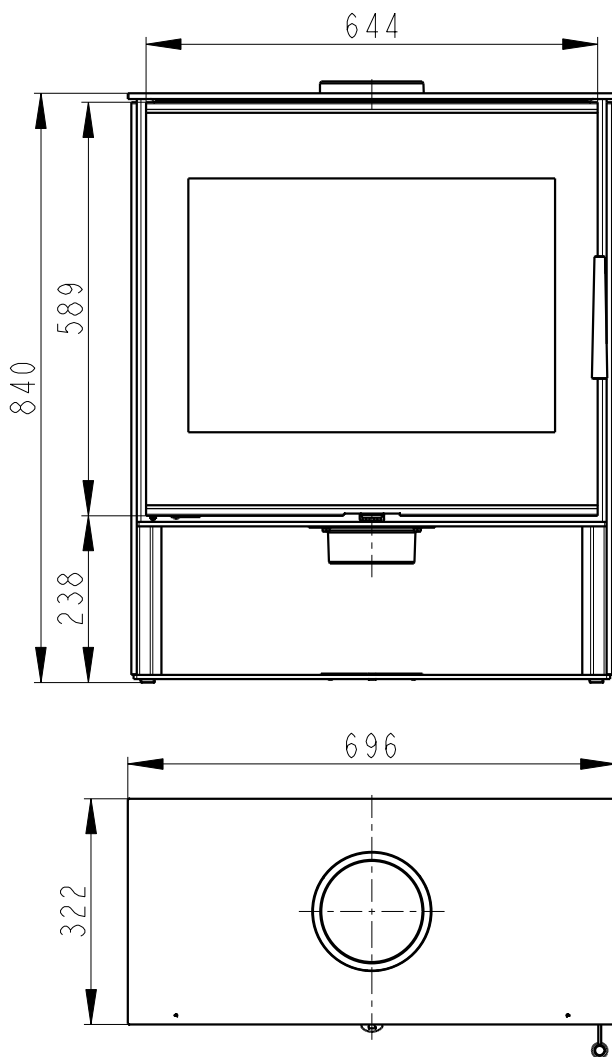

Rozmery v mm; Maße in mm

ALEDO 03 PLECH-182C

162 kg

Centralni privod vzduchu  $\varnothing$  125  
Zentral luftzufuhr  $\varnothing$  125  
Central air inlet  $\varnothing$  125

Primarni a sekundarni vzduch  
Primarluft und sekundarluft  
Primary and Secondary air