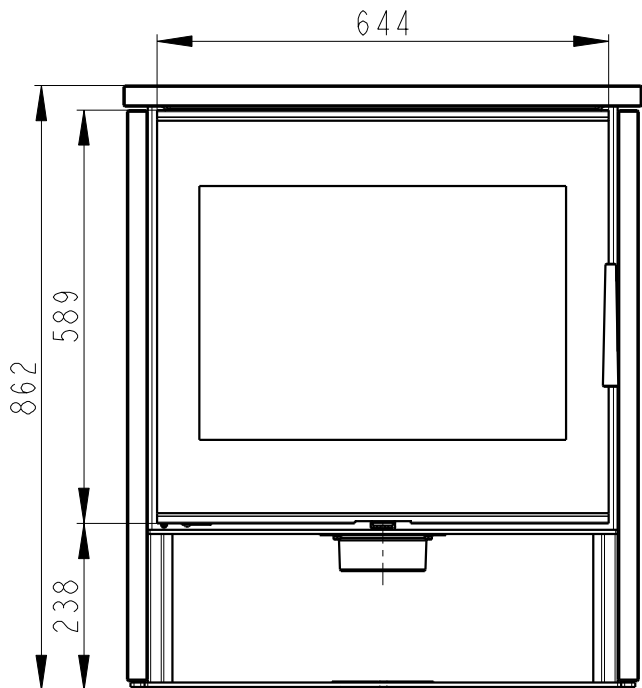

Rozmery v mm; Maße in mm

ALEDO 02 SERPENTIN-182C

176 kg

Centralni privod vzduchu $\varnothing 125$
Zentral luftzufuhr $\varnothing 125$
Central air inlet $\varnothing 125$

Primarni a sekundarni vzduch
Primarluft und sekundarluft
Primary and Secondary air