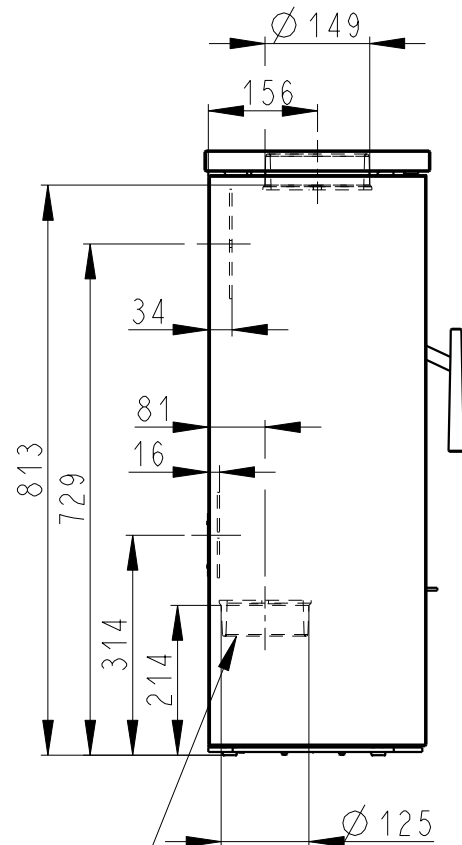

Rozmery v mm; Maße in mm

ALEDO 02 SERPENTIN-182C

176 kg

Centralni privod vzduchu $\varnothing 125$
Zentral luftzufuhr $\varnothing 125$
Central air inlet $\varnothing 125$

Primarni a sekundarni vzduch
Primarluft und sekundarluft
Primary and Secondary air