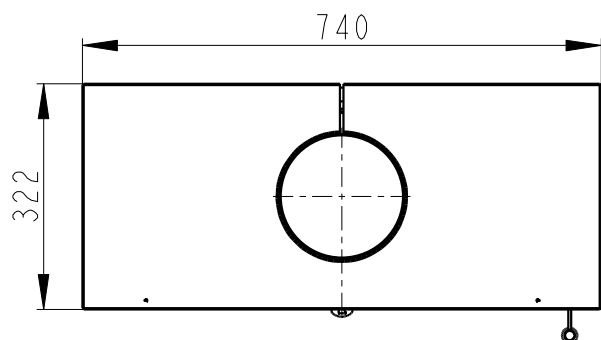

Rozmery v mm; Maße in mm

ALEDO 02 SERPENTIN-182C

176 kg

Centralni privod vzduchu $\varnothing 125$
Zentral luftzufuhr $\varnothing 125$
Central air inlet $\varnothing 125$

Primarni a sekundarni vzduch
Primarluft und sekundarluft
Primary and Secondary air