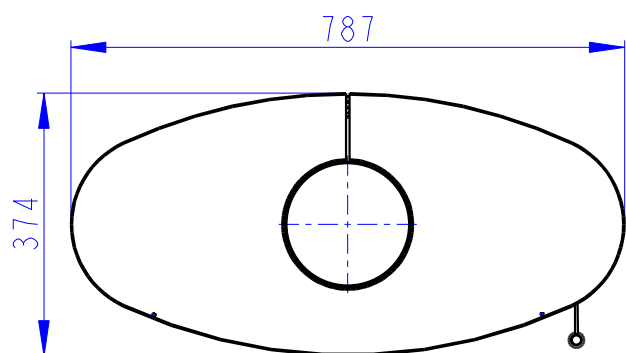

Rozmery v mm; Maße in mm

NAVIA 02 SERPENTIN-182A

194 kg

Centralni privod vzuchu \varnothing 125
Zentral luftzufuhr \varnothing 125
Central air inlet \varnothing 125

Primarni a sekundarni vzduch
Primarluft und sekundarluft
Primary and Secondary air