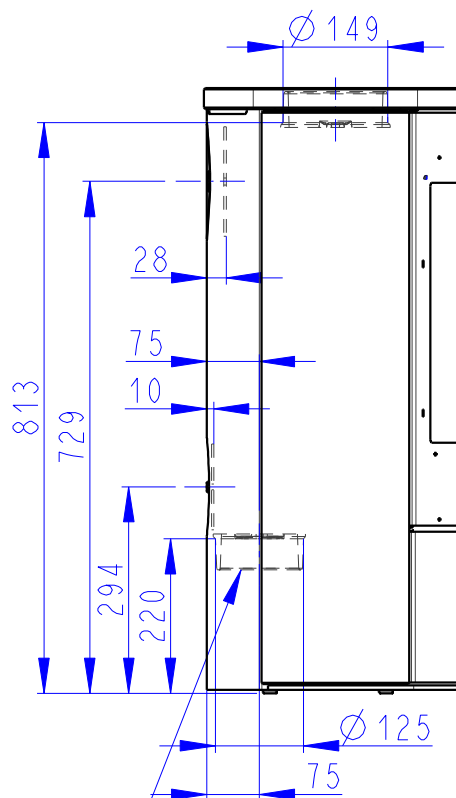

Rozmery v mm; Maße in mm

NAVIA 02 SERPENTIN-182A

194 kg

Centralni privod vzuchu \varnothing 125
Zentral luftzufuhr \varnothing 125
Central air inlet \varnothing 125

Primarni a sekundarni vzduch
Primarluft und sekundarluft
Primary and Secondary air