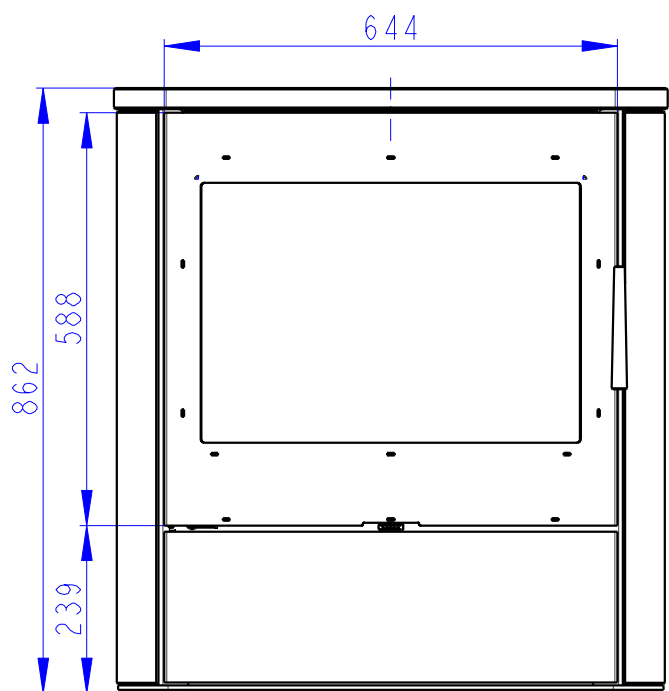

Rozmery v mm; Maße in mm

NAVIA 02 SERPENTIN-182A

194 kg

Centralni privod vzuchu \varnothing 125
Zentral luftzufuhr \varnothing 125
Central air inlet \varnothing 125

Primarni a sekundarni vzduch
Primarluft und sekundarluft
Primary and Secondary air