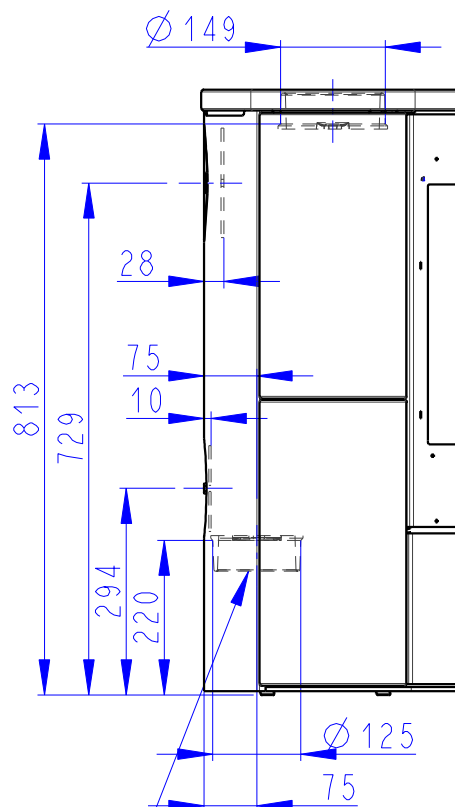

Rozmery v mm; Maße in mm

NAVIA 01 KERAMIKA-182A

164 kg

Centralni privod vzduchu $\varnothing 125$
Zentral luftzufuhr $\varnothing 125$
Central air inlet $\varnothing 125$

Primarni a sekundarni vzduch
Primarluft und sekundarluft
Primary and Secondary air