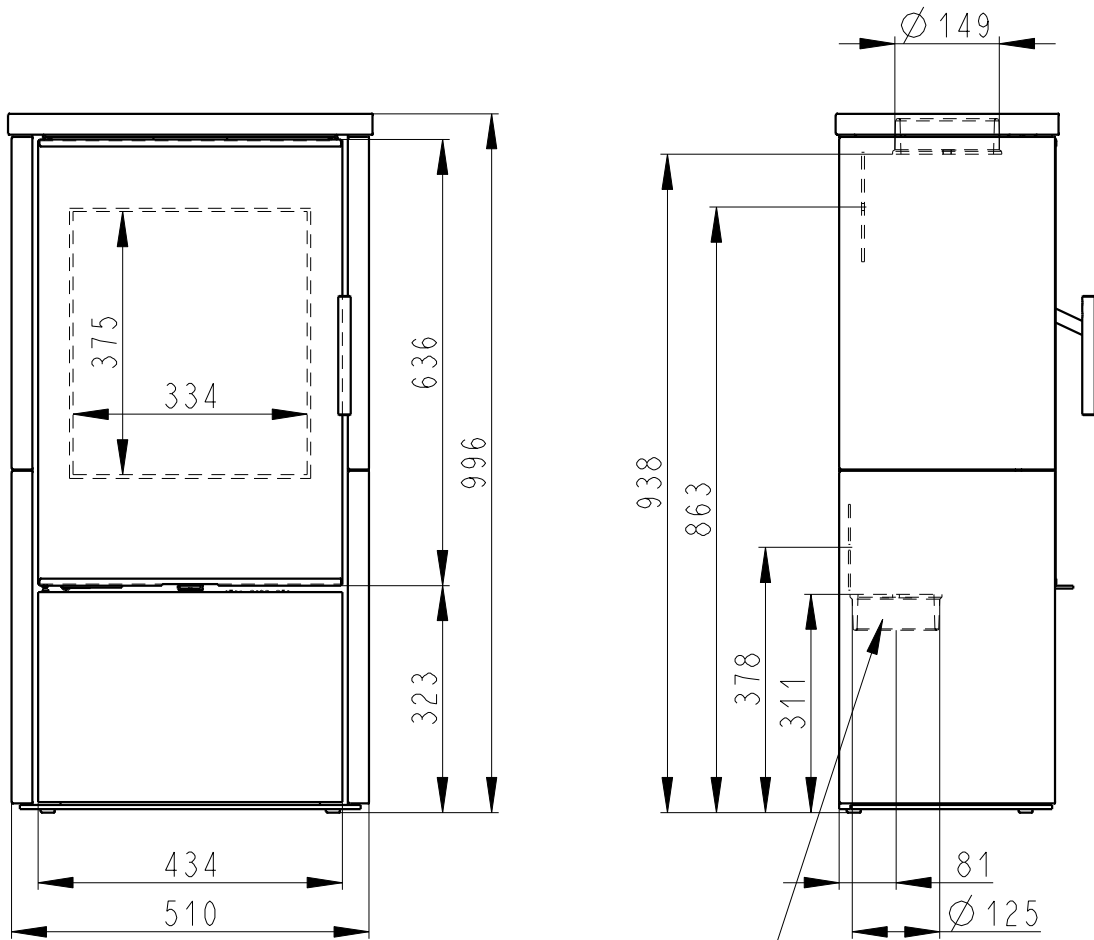

LAREDO F - KERAMIKA - 181F

132 kg

CENTRALNI PRIVOD VZDUCHU
Zentralluftzufuhr
Central air inlet
Ø 125mm

SEKUNDARNI VZDUCH
Sekundärluft
Secondary air
A/UND/AND
PRIMARNI VZDUCH
Primärluft
Primary air