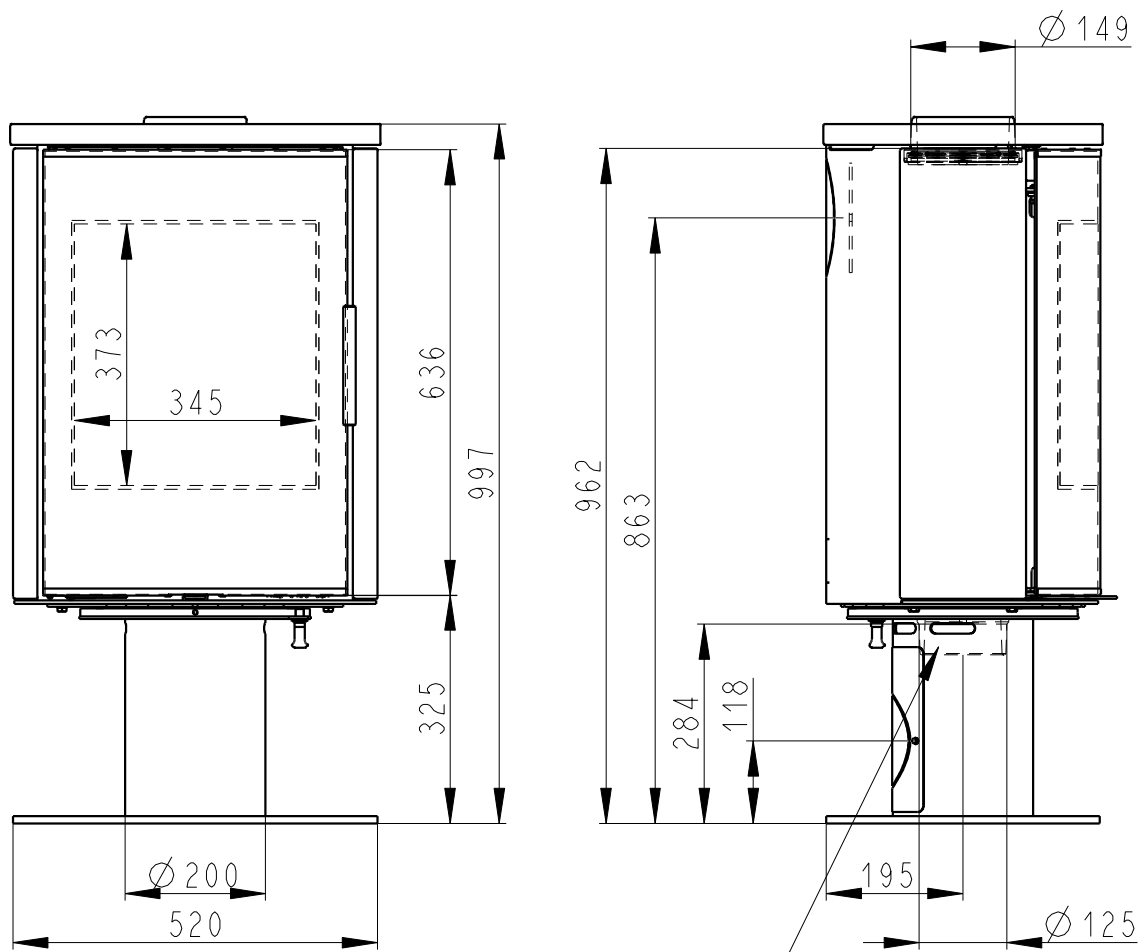

LAREDO T - KERAMIKA - 181B

125 kg

CENTRALNI PRIVOD VZDUCHU
Zentralluftzufuhr
Central air inlet
Ø 125mm

SEKUNDARNI VZDUCH
Sekundärluft
Secondary air
A/UND/AND
PRIMARNI VZDUCH
Primärluft
Primary air