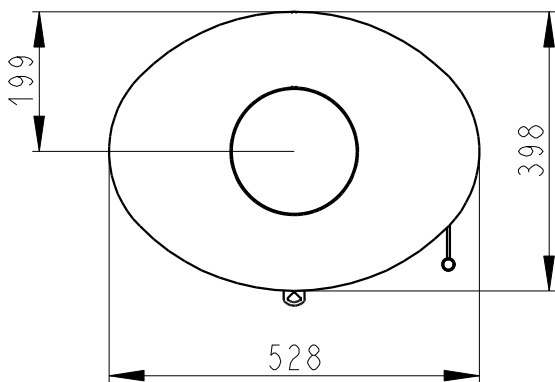

LAREDO T - KERAMIKA - 181B

125 kg

CENTRALNI PRIVOD VZDUCHU
Zentralluftzufuhr
Central air inlet
Ø 125mm

SEKUNDARNI VZDUCH
Sekundärluft
Secondary air
A/UND/AND
PRIMARNI VZDUCH
Primärluft
Primary air