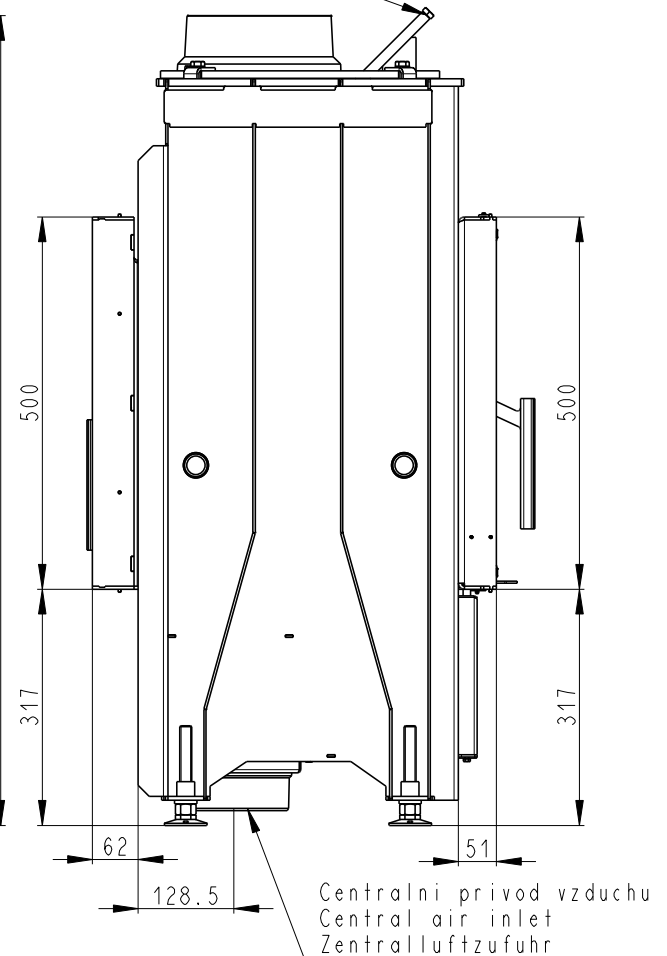

Rozmery v mm
 Maße in mm
 Dimensions in mm

DYNAMIC B 2g 66.50.01

220kg

Litínový odvod kouře
 Cast iron spigot
 Der gusseiserne Rauchabgang

Vystup M10
 Reservoir M10
 Tauchhülse M10

Centralni prived vzduchu
 Central air inlet
 Zentralluftzufuhr