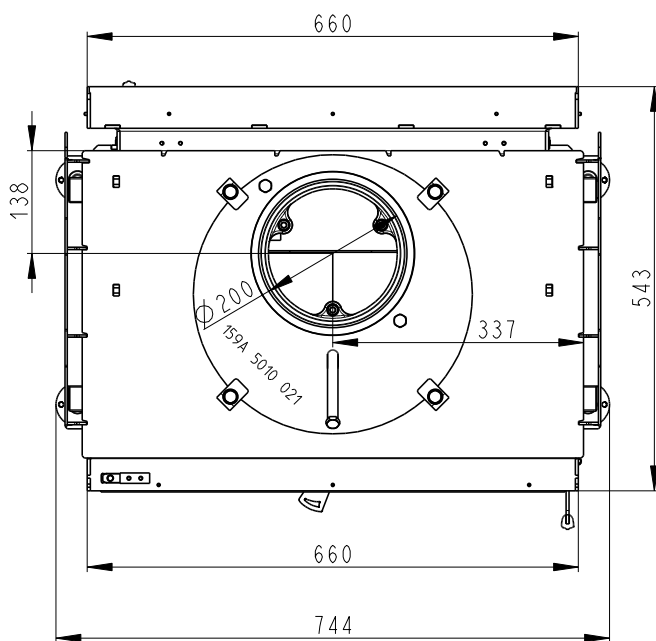

Rozmery v mm
 Maße in mm
 Dimensions in mm

DYNAMIC B 2g 66.50.01

220kg

Litínový odvod kouře
 Cast iron spigot
 Der gusseiserne Rauchabgang

Vystup M10
 Reservoir M10
 Tauchhülse M10

Centralni prived vzduchu
 Central air inlet
 Zentralluftzufuhr