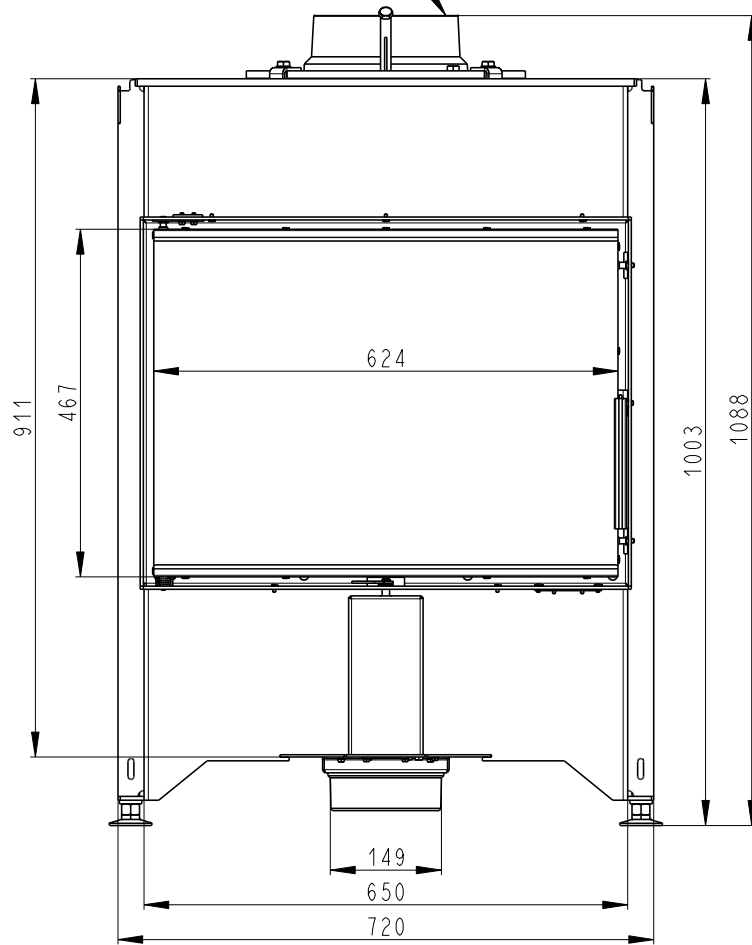

Rozmery v mm
 Maße in mm
 Dimensions in mm

DYNAMIC B 2g 66.50.01

220kg

Litínový odvod kouře
 Cast iron spigot
 Der gusseiserne Rauchabgang

Vystup M10
 Reservoir M10
 Tauchhülse M10

Centralni prived vzduchu
 Central air inlet
 Zentralluftzufuhr