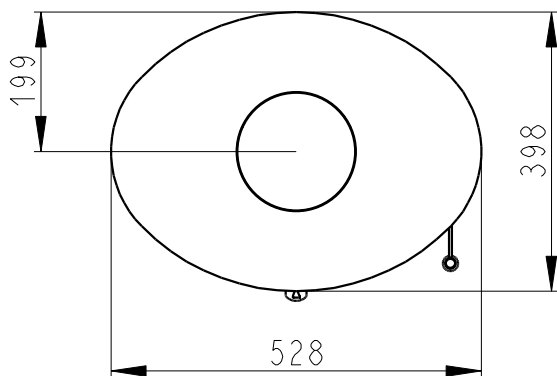

Rozmery v mm; Maße in mm; Dimensions in mm

# EVORA T - BOK PLECH VIKO PLECH - 146B

122 kg

CENTRALNI PRIVOD VZDUCHU  
Zentralluftzufuhr  
Central air inlet  
Ø 125mm

SEKUNDARNI VZDUCH  
Sekundärluft  
Secondary air  
A/UND/AND  
PRIMARNI VZDUCH  
Primärluft  
Primary air