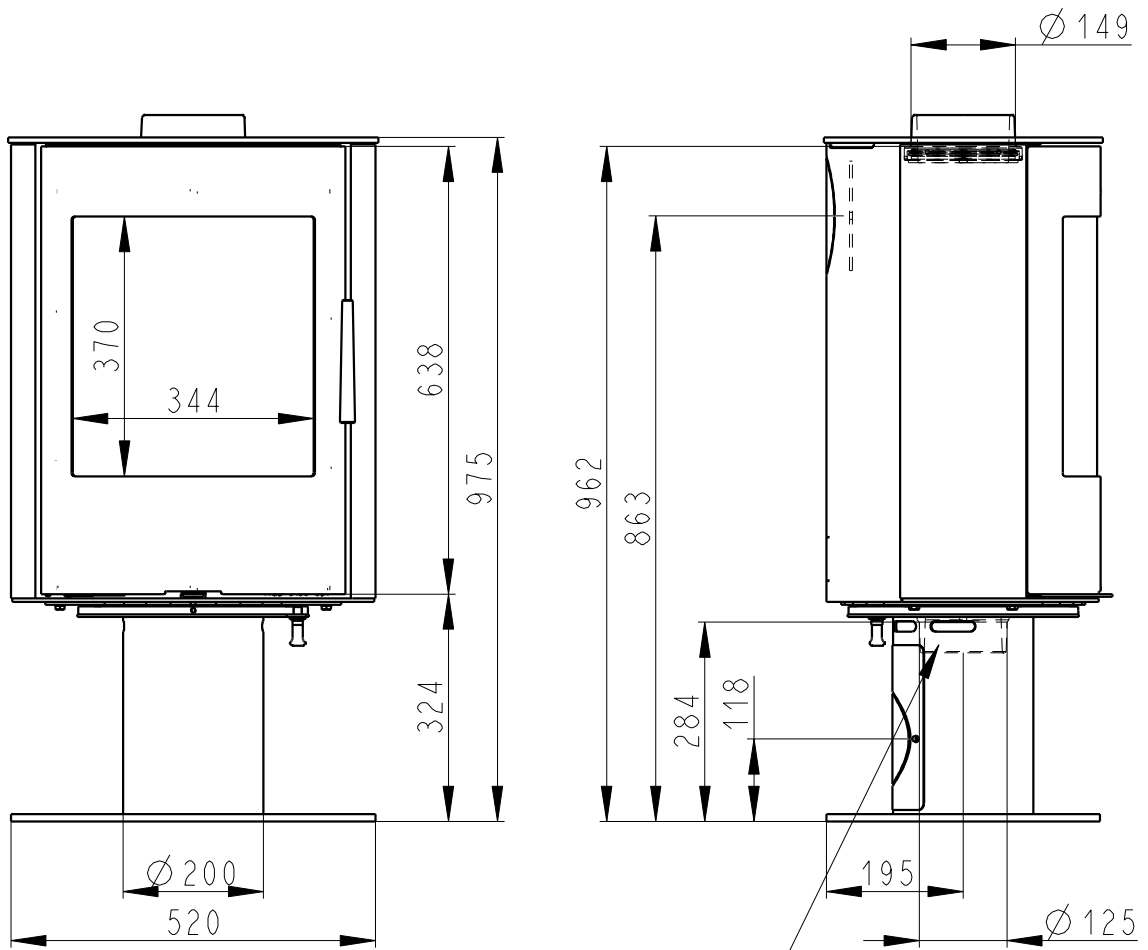

Rozmery v mm; Maße in mm; Dimensions in mm

# EVORA T - BOK PLECH VIKO PLECH - 146B

122 kg

CENTRALNI PRIVOD VZDUCHU  
Zentralluftzufuhr  
Central air inlet  
Ø 125mm

SEKUNDARNI VZDUCH  
Sekundärluft  
Secondary air  
A/UND/AND  
PRIMARNI VZDUCH  
Primärluft  
Primary air