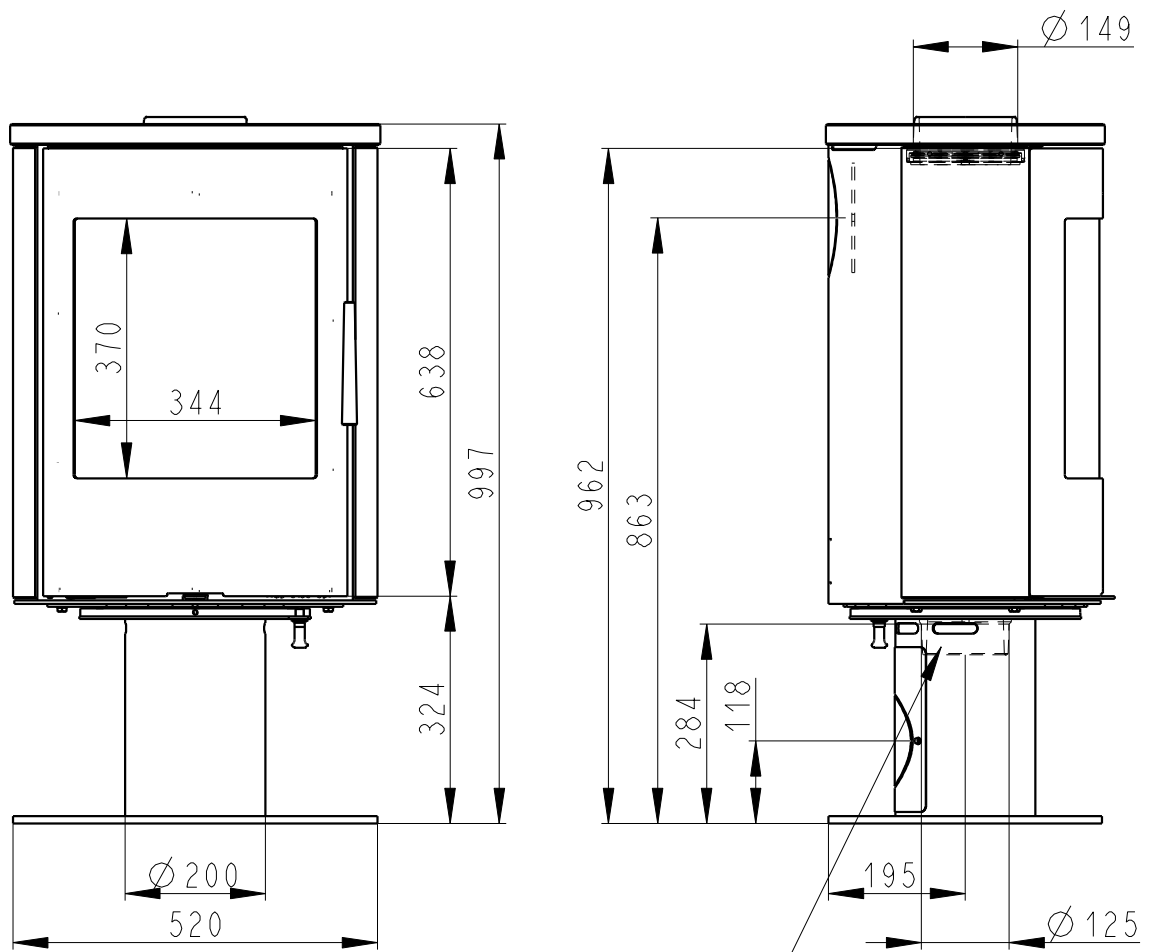

# EVORA T - SERPENTIN - 146B

137 kg

CENTRALNI PRIVOD VZDUCHU  
Zentralluftzufuhr  
Central air inlet  
Ø 125mm

SEKUNDARNI VZDUCH  
Sekundärluft  
Secondary air  
A/UND/AND  
PRIMARNI VZDUCH  
Primärluft  
Primary air