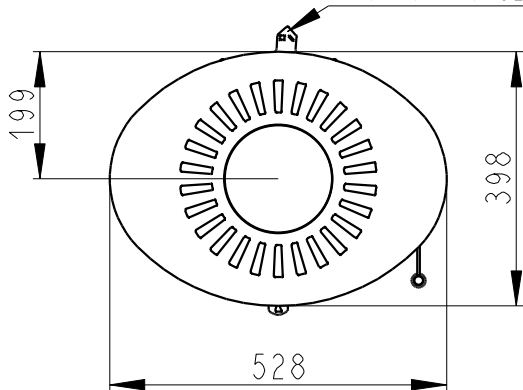

# EVORA AKKUM - PISKOVEC - 146C

147 kg

CENTRALNI PRIVOD VZDUCHU  
Zentralluftzufuhr  
Central air inlet  
Ø 125mm

KLAPKA KONVEKCIHO VZDUCHU  
KonvektionsLuftSchieber

SEKUNDARNI VZDUCH  
Sekundärluft  
Secondary air  
A/UND/AND  
PRIMARNI VZDUCH  
Primärluft  
Primary air