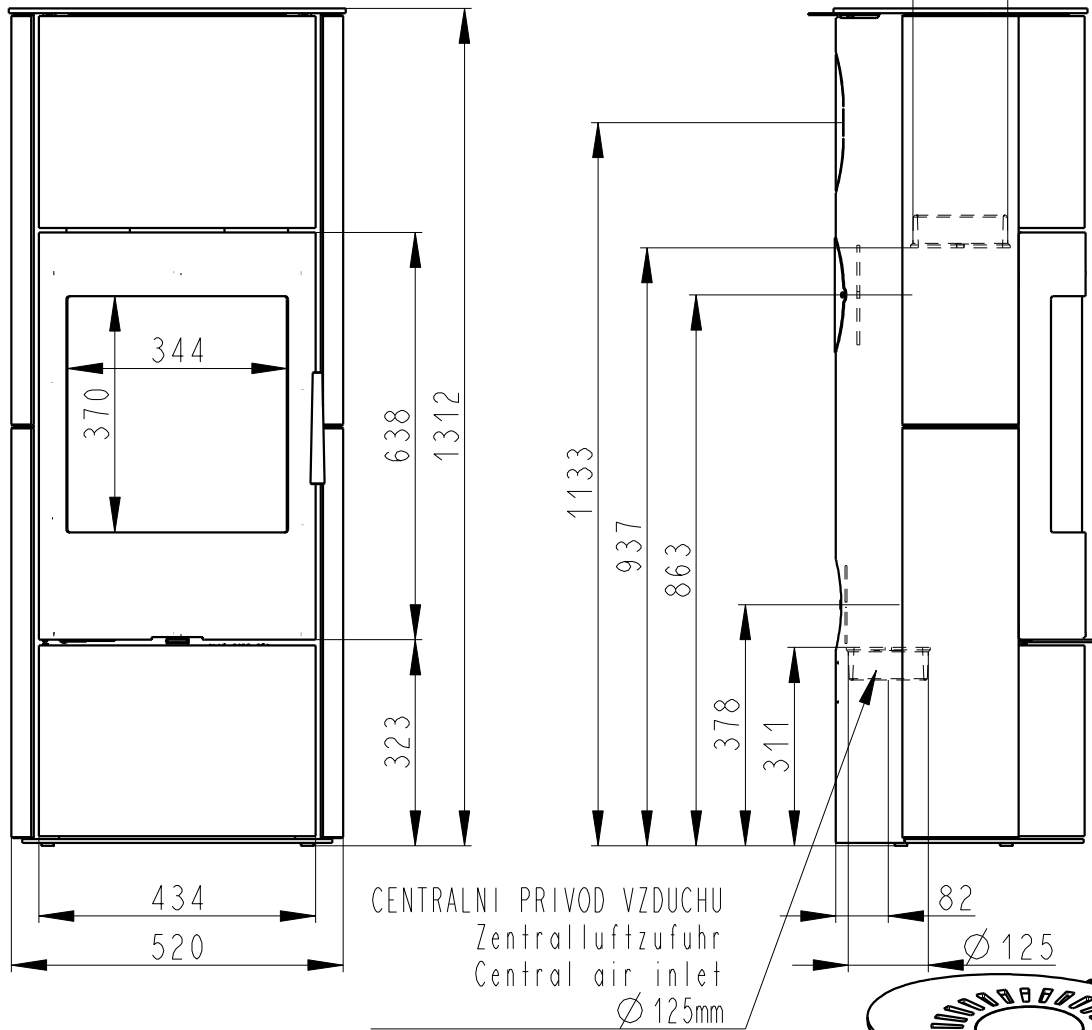

# EVORA AKKUM - PISKOVEC - 146C

147 kg

CENTRALNI PRIVOD VZDUCHU  
Zentralluftzufuhr  
Central air inlet  
Ø 125mm

KLAPKA KONVEKCIHO VZDUCHU  
KonvektionsLuftSchieber

SEKUNDARNI VZDUCH  
Sekundärluft  
Secondary air  
A/UND/AND  
PRIMARNI VZDUCH  
Primärluft  
Primary air