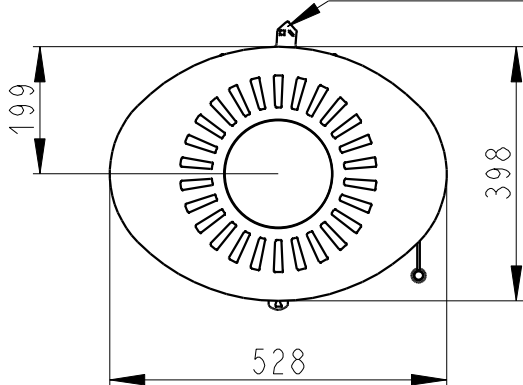

# EVORA AKKUM - KERAMIKA - 146C

143 kg

CENTRALNI PRIVOD VZDUCHU  
Zentralluftzufuhr  
Central air inlet  
Ø 125mm

KLAPKA KONVEKCIHO VZDUCHU  
KonvektionsLuftSchieber

SEKUNDARNI VZDUCH  
Sekundärluft  
Secondary air  
A/UND/AND  
PRIMARNI VZDUCH  
Primärluft  
Primary air