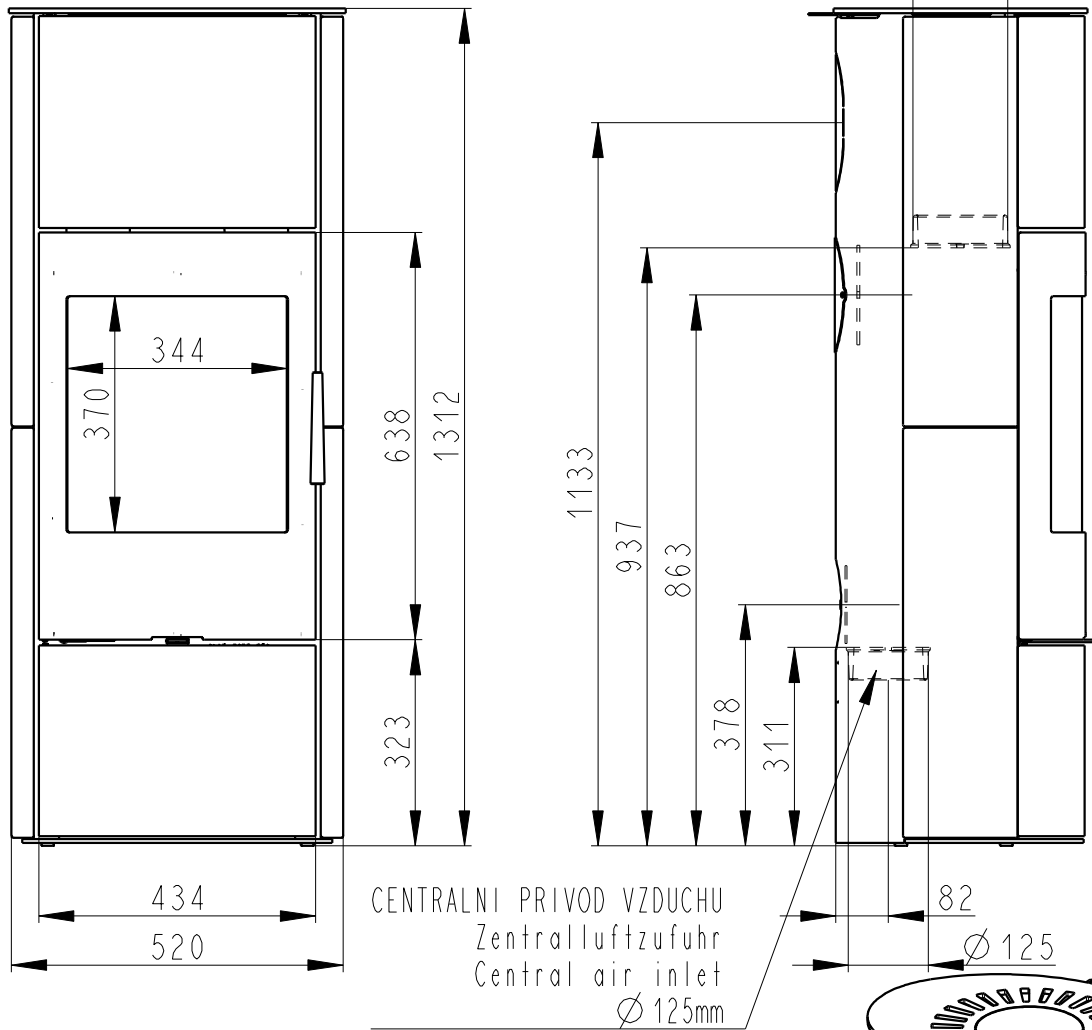

# EVORA AKKUM - KERAMIKA - 146C

143 kg

CENTRALNI PRIVOD VZDUCHU  
Zentralluftzufuhr  
Central air inlet  
Ø 125mm

KLAPKA KONVEKCIHO VZDUCHU  
KonvektionsLuftSchieber

SEKUNDARNI VZDUCH  
Sekundärluft  
Secondary air  
A/UND/AND  
PRIMARNI VZDUCH  
Primärluft  
Primary air