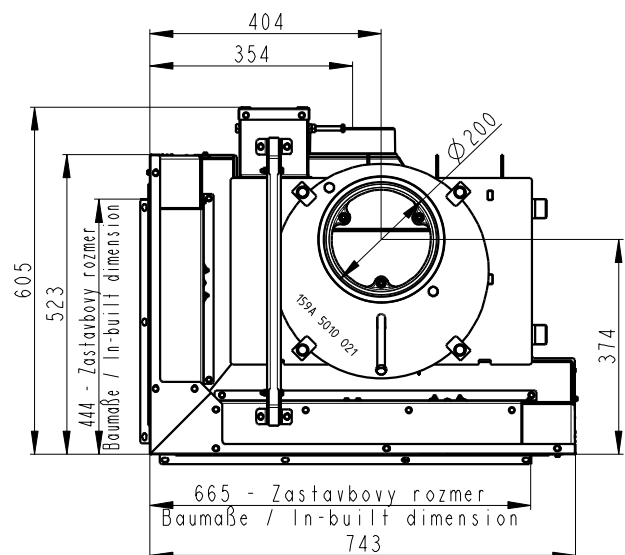

Rozmery v mm; Maße in mm

AL2LE 01, AL2LE 05

255kg

Centralni privod vzduchu  
Central air inlet  
Zentralluftzufuhr

Primarni a sekundarni vzduch  
Primärluft und Sekundärluft  
Primary and secondary air

Rozmery v mm; Maße in mm

AR2LE 01, AR2LE 05

255kg

Centralni privod vzduchu  
Central air inlet  
Zentralluftzufuhr

Primarni a sekundarni vzduch  
Primärluft und Sekundärluft  
Primary and secondary air