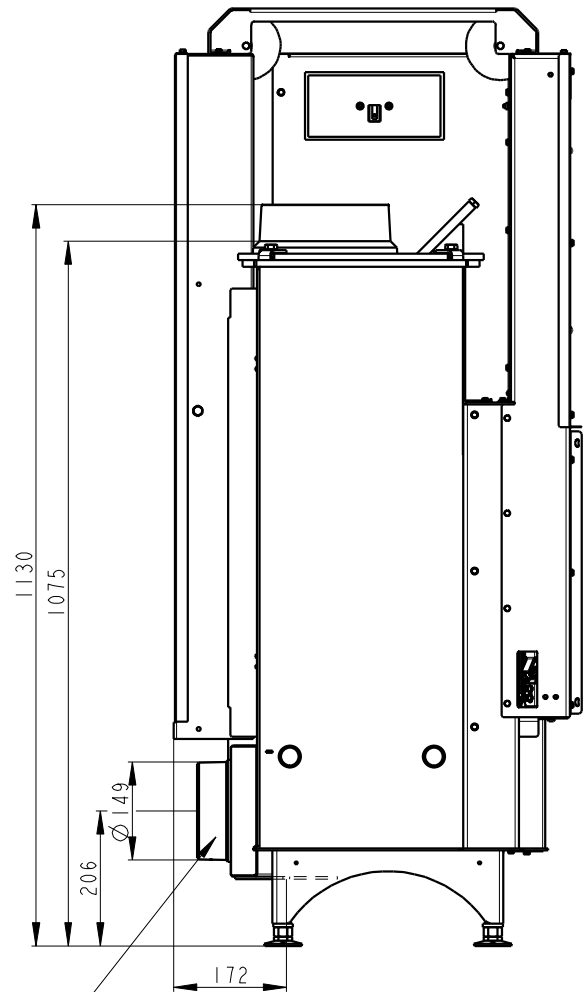

Rozmery v mm; Maße in mm

AL2LE 01, AL2LE 05

255kg

Centralni privod vzduchu  
Central air inlet  
Zentralluftzufuhr

Primarni a sekundarni vzduch  
Primärluft und Sekundärluft  
Primary and secondary air

Rozmery v mm; Maße in mm

AR2LE 01, AR2LE 05

255kg

Centralni privod vzduchu  
Central air inlet  
Zentralluftzufuhr

Primarni a sekundarni vzduch  
Primärluft und Sekundärluft  
Primary and secondary air