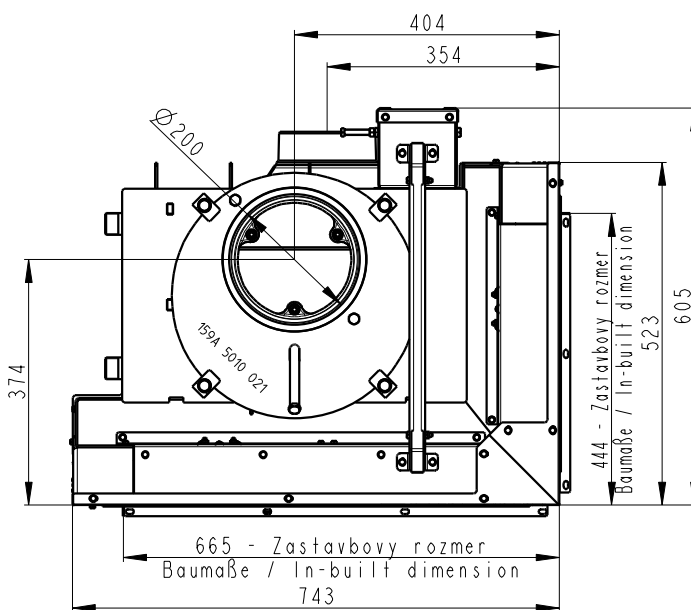

Rozmery v mm; Maße in mm

AL2LE 01, AL2LE 05

255kg

Centralni privod vzduchu  
Central air inlet  
Zentralluftzufuhr

Primarni a sekundarni vzduch  
Primärluft und Sekundärluft  
Primary and secondary air

Rozmery v mm; Maße in mm

AR2LE 01, AR2LE 05

255kg

Centralni privod vzduchu  
Central air inlet  
Zentralluftzufuhr

Primarni a sekundarni vzduch  
Primärluft und Sekundärluft  
Primary and secondary air