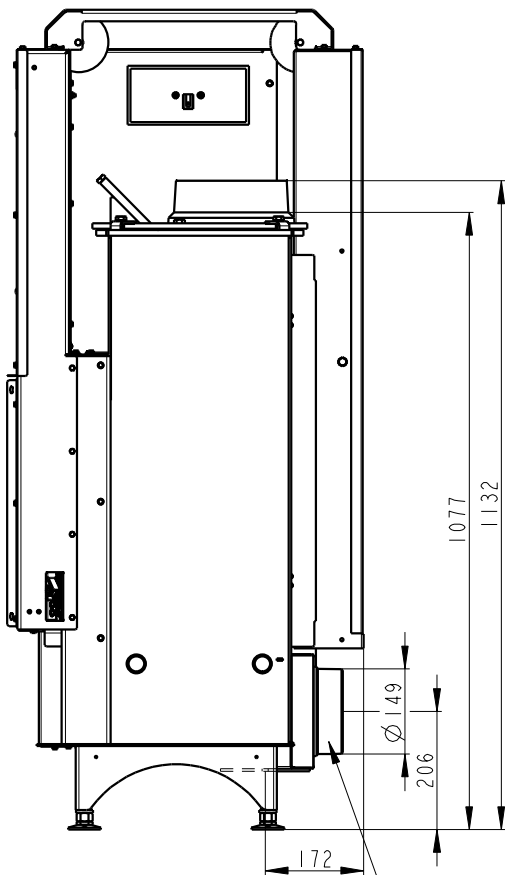

Rozmery v mm; Maße in mm

AL2LE 01, AL2LE 05

255kg

Centralni privod vzduchu  
Central air inlet  
Zentralluftzufuhr

Primarni a sekundarni vzduch  
Primärluft und Sekundärluft  
Primary and secondary air

Rozmery v mm; Maße in mm

AR2LE 01, AR2LE 05

255kg

Centralni privod vzduchu  
Central air inlet  
Zentralluftzufuhr

Primarni a sekundarni vzduch  
Primärluft und Sekundärluft  
Primary and secondary air