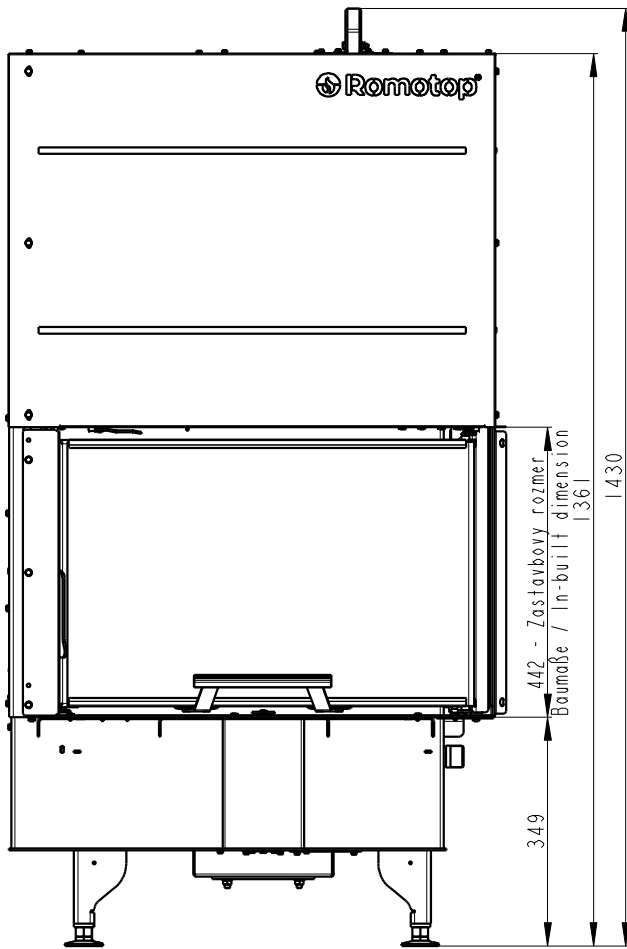

Rozmery v mm; Maße in mm

AR2LE 01, AR2LE 05

255kg

Centralni privod vzduchu
Central air inlet
Zentralluftzufuhr