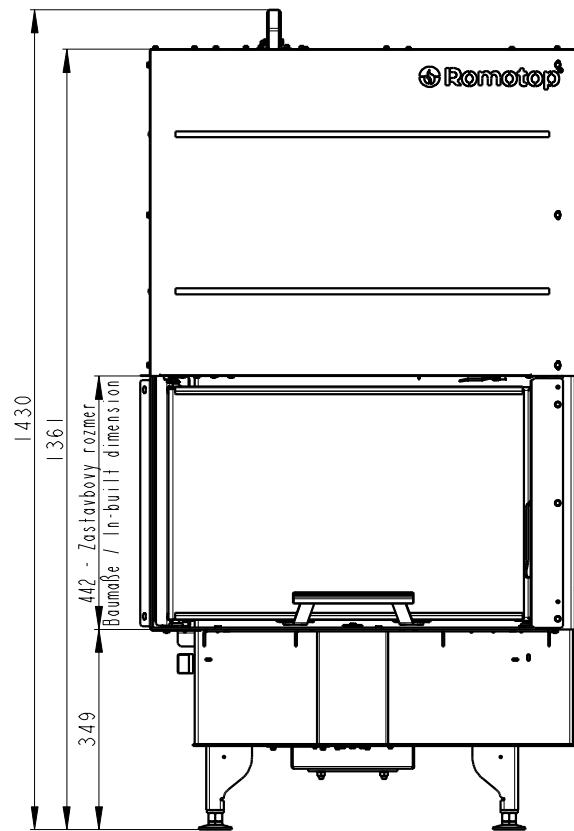

Rozmery v mm; Maße in mm

AL2LE 01, AL2LE 05

255kg

Centralni privod vzduchu  
Central air inlet  
Zentralluftzufuhr

Primarni a sekundarni vzduch  
Primärluft und Sekundärluft  
Primary and secondary air

Rozmery v mm; Maße in mm