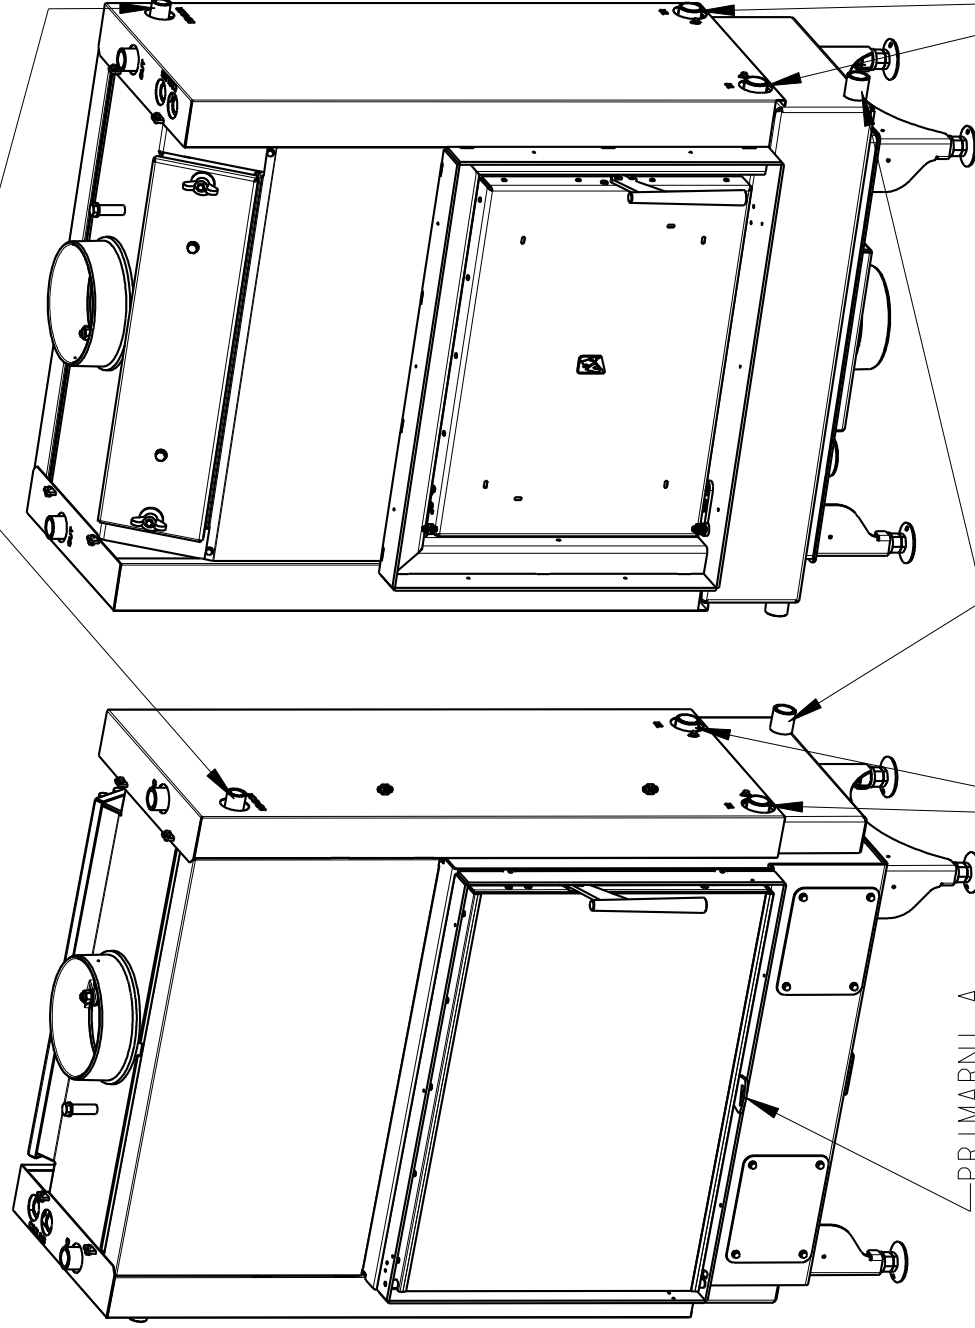

Rozmery v mm; Maße in mm

KV 025W 01 BD

300 kg

Rozměry v mm; Maße in mm

KV 025W 01 BD

300 kg

JIMKA G 1/2"

PRIMARNÍ A
SEKUNDARNÍ VZDUCH

VSTUP DO VYMENIKU G 3/4"

TRANSPORTNÍ SROUBENÍ

TRANSPORTNÍ SROUBENÍ

VYCLAZOVACÍ
SMYČKA G 1/2"

VYSTUP Z VYMENIKU G 3/4"
NEBO ODVZD. VENTIL