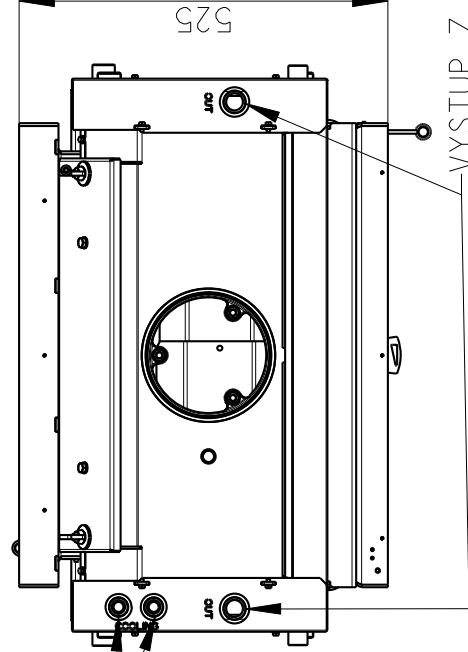

Rozmery v mm; Maße in mm

KV 025W 01 BD

300 kg

Rozměry v mm; Maße in mm

KV 025W 01 BD

300 kg

JIMKA G 1/2"

PRIMARNÍ A
SEKUNDARNÍ VZDUCH

VSTUP DO VYMENIKU G 3/4"

TRANSPORTNÍ SROUBENÍ

TRANSPORTNÍ SROUBENÍ

VYCLAZOVACÍ
SMYČKA G 1/2"

VYSTUP Z VYMENIKU G 3/4"
NEBO ODVZD. VENTIL