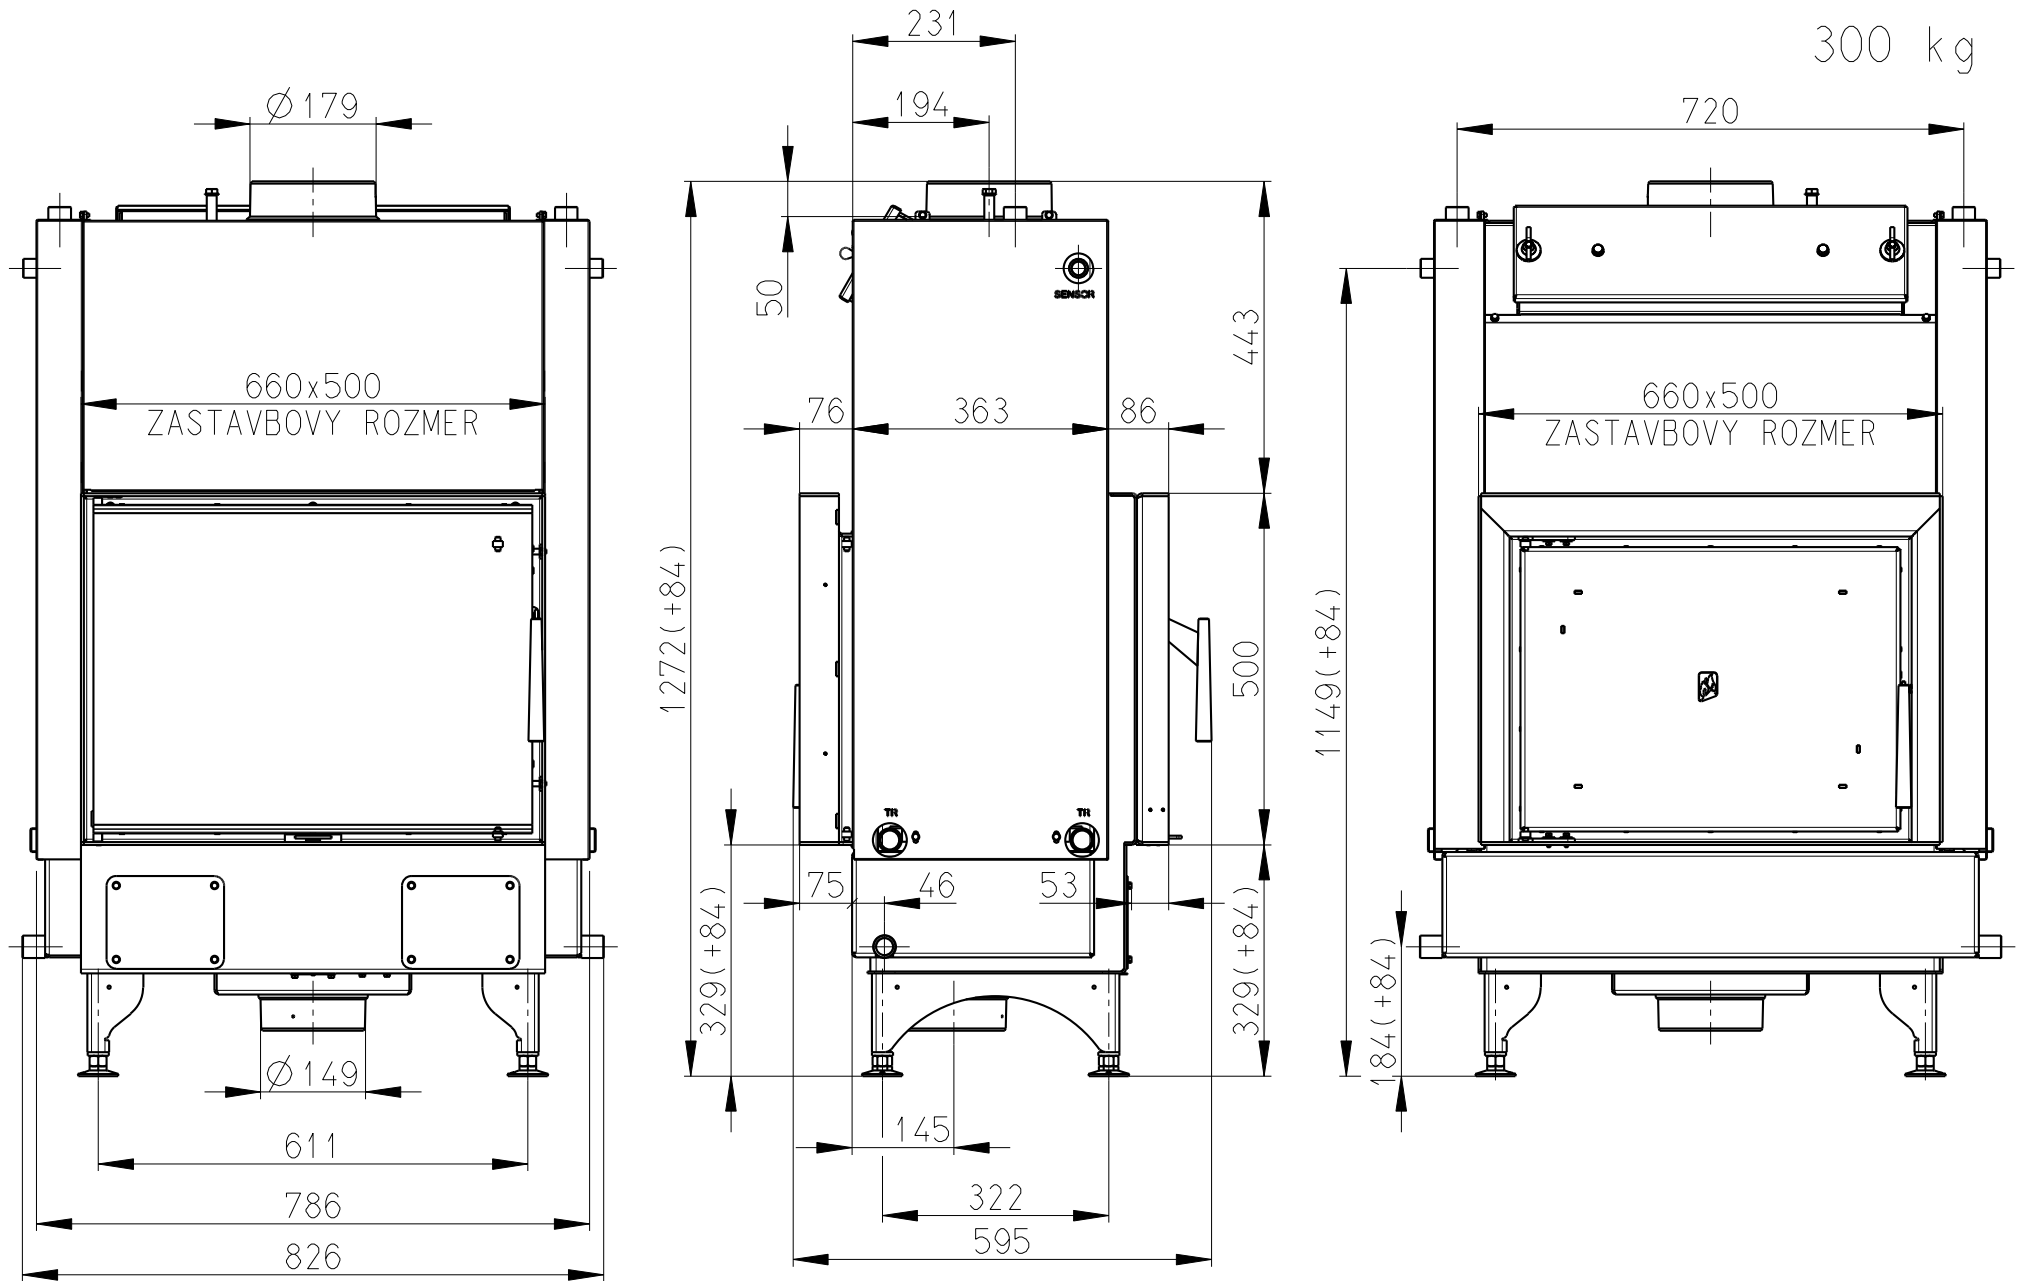

Rozmery v mm; Maße in mm

KV 025W 01 BD

300 kg

Rozměry v mm; Maße in mm

KV 025W 01 BD

300 kg

JIMKA G 1/2"

PRIMARNÍ A
SEKUNDARNÍ VZDUCH

VSTUP DO VYMENIKU G 3/4"

TRANSPORTNÍ SROUBENÍ

TRANSPORTNÍ SROUBENÍ

VYCLAZOVACÍ
SMYČKA G 1/2"

VYSTUP Z VYMENIKU G 3/4"
NEBO ODVZD. VENTIL