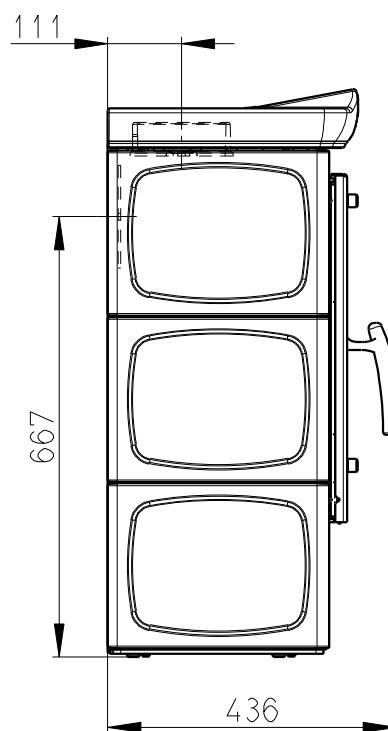

Rozmery v mm, Maße in mm

ALTEA - KERAMIKA - 136 D

141 kg

Sekundarni vzduch  
Sekundarluft  
Secondary air

Primarni vzduch  
Primarluft  
Primary air