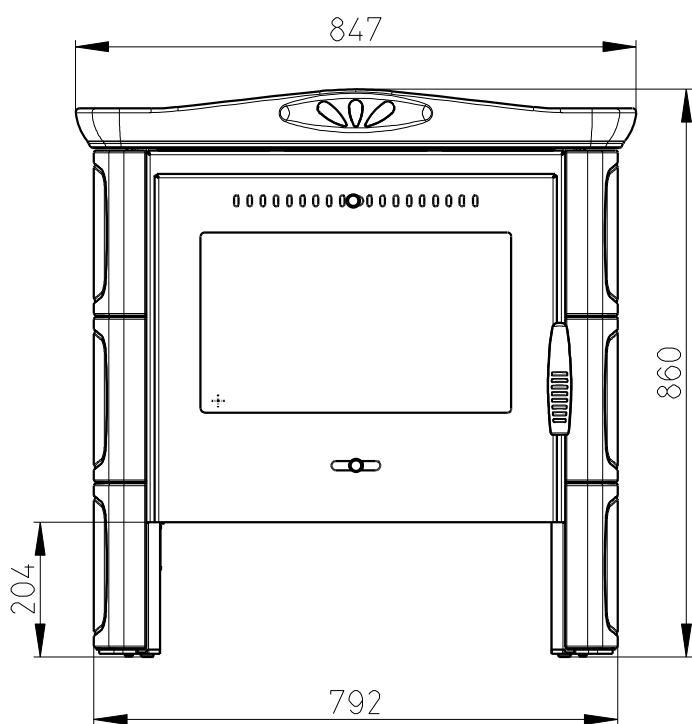

Rozmery v mm, Maße in mm

ALTEA - KERAMIKA - 136 D

141 kg

Sekundarni vzduch  
Sekundarluft  
Secondary air

Primarni vzduch  
Primarluft  
Primary air