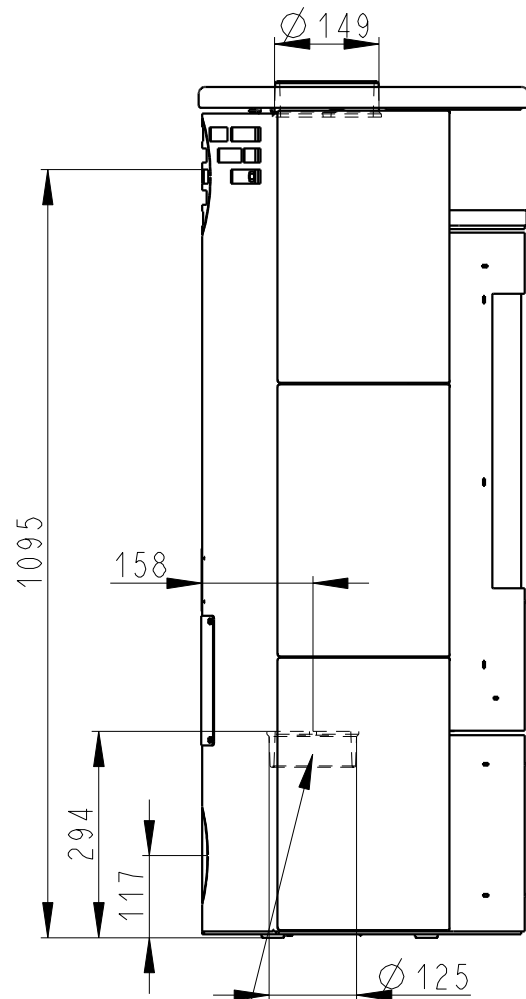

Rozmery v mm; Maße in mm

LUGO KERAMIKA-097A

182 kg

Centralni privod vzduchu
Zentralluftzufuhr
 $\varnothing 125\text{mm}$

PRIMARNI VZDUCH
Primärluft
a/und
SEKUNDARNI VZDUCH
Sekundärluft