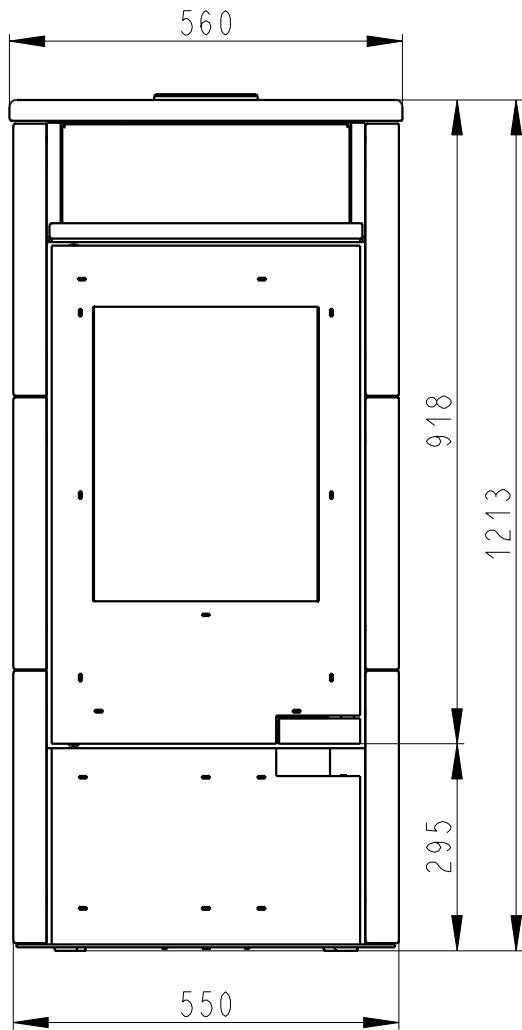

Rozmery v mm; Maße in mm

LUGO KERAMIKA-097A

182 kg

Centralni privod vzduchu
Zentralluftzufuhr
 $\varnothing 125\text{mm}$

PRIMARNI VZDUCH
Primärluft
a/und
SEKUNDARNI VZDUCH
Sekundärluft