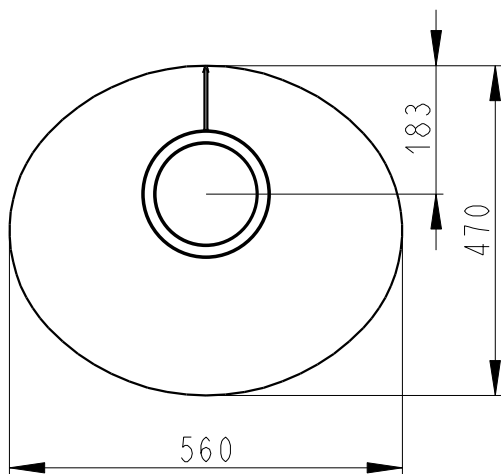

Rozmery v mm; Maße in mm

LUGO KERAMIKA-097A

182 kg

Centralni privod vzduchu
Zentralluftzufuhr
 $\varnothing 125\text{mm}$

PRIMARNI VZDUCH
Primärluft
a/und
SEKUNDARNI VZDUCH
Sekundärluft