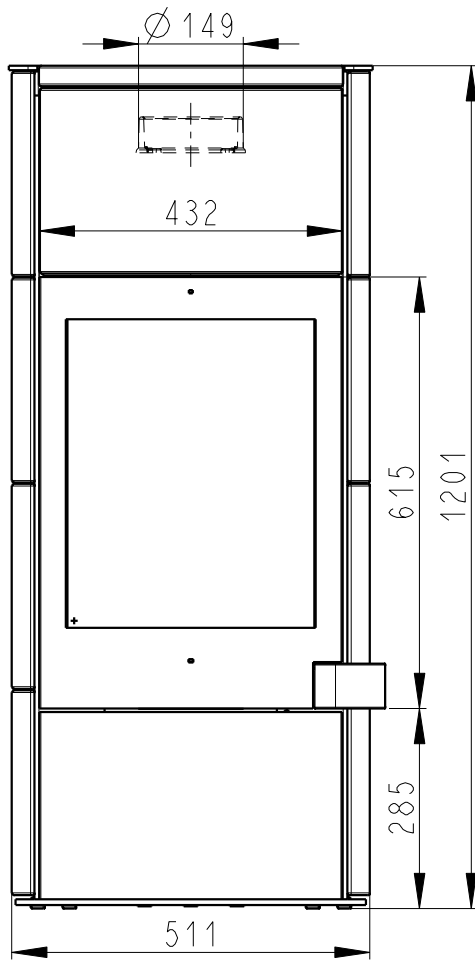

Rozmery v mm
 Maße in mm
 Dimensions in mm

AVILA 01 KERAMIKA - 056C

161 kg

Centralni privod vzduchu \varnothing 125
 Zentralluftzufuhr \varnothing 125
 Central air inlet \varnothing 125

Primarni a sekundarni vzduch
 Primar und Sekundarluft
 Primary and secondary air