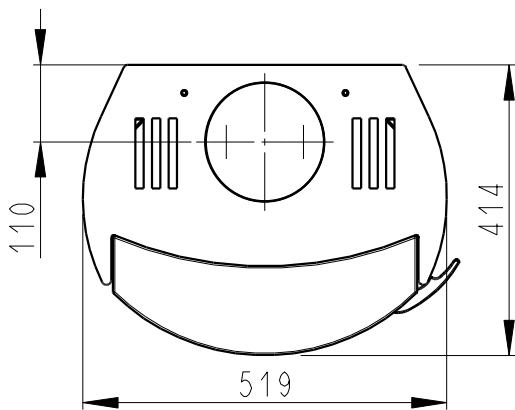

Rozmery v mm
 Maße in mm
 Dimensions in mm

AVILA 01 KERAMIKA - 056C

161 kg

Centralni privod vzduchu \varnothing 125
 Zentralluftzufuhr \varnothing 125
 Central air inlet \varnothing 125

Primarni a sekundarni vzduch
 Primar und Sekundarluft
 Primary and secondary air