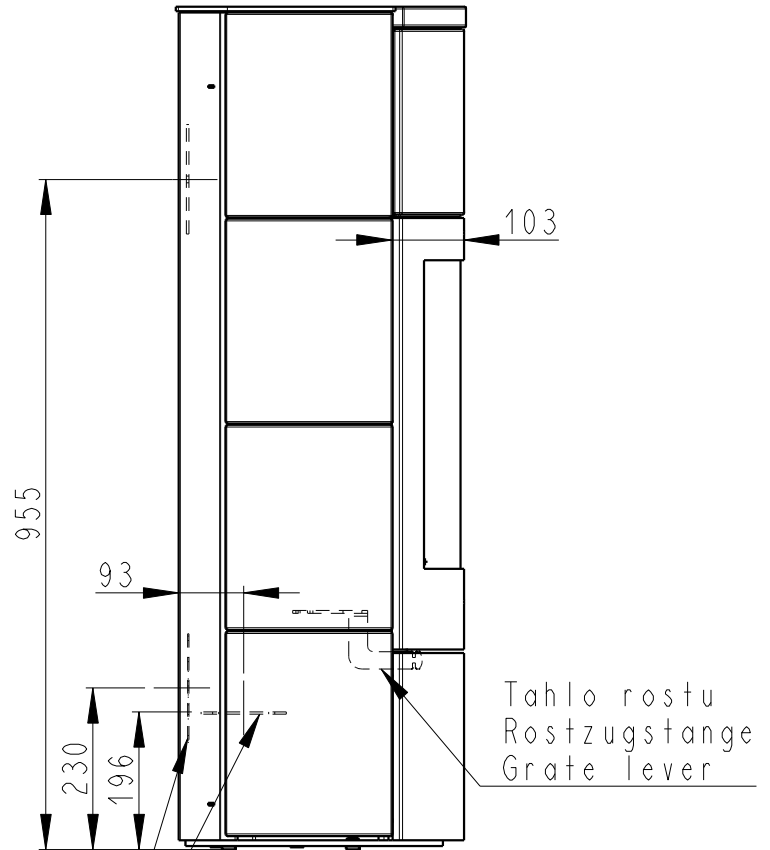

Rozmery v mm
 Maße in mm
 Dimensions in mm

AVILA 01 KERAMIKA - 056C

161 kg

Centralni privod vzduchu \varnothing 125
 Zentralluftzufuhr \varnothing 125
 Central air inlet \varnothing 125

Primarni a sekundarni vzduch
 Primar und Sekundarluft
 Primary and secondary air