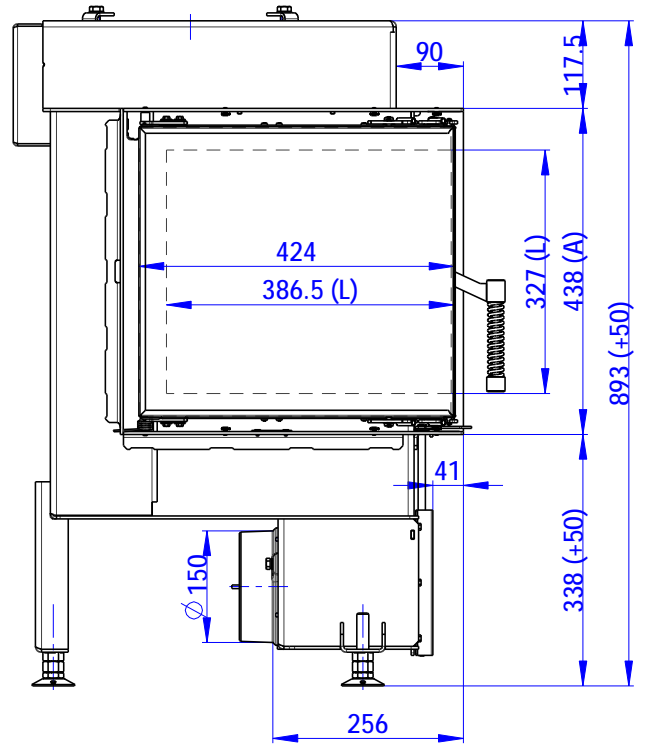

- (A) Zastavbovy rozmer / Baumaße / In-built dimension
- (C) Centralni privod vzduchu / Central air inlet / Zentralluftzufuhr
- (L) Volna plocha proskleni / Free glass area / Freie Glassichtfläche

- (A) Zastavbovy rozmer / Baumaße / In-built dimension
- (C) Centralni privod vzduchu / Central air inlet / Zentralluftzufuhr
- (L) Volna plocha proskleni / Free glass area / Freie Glassichtfläche