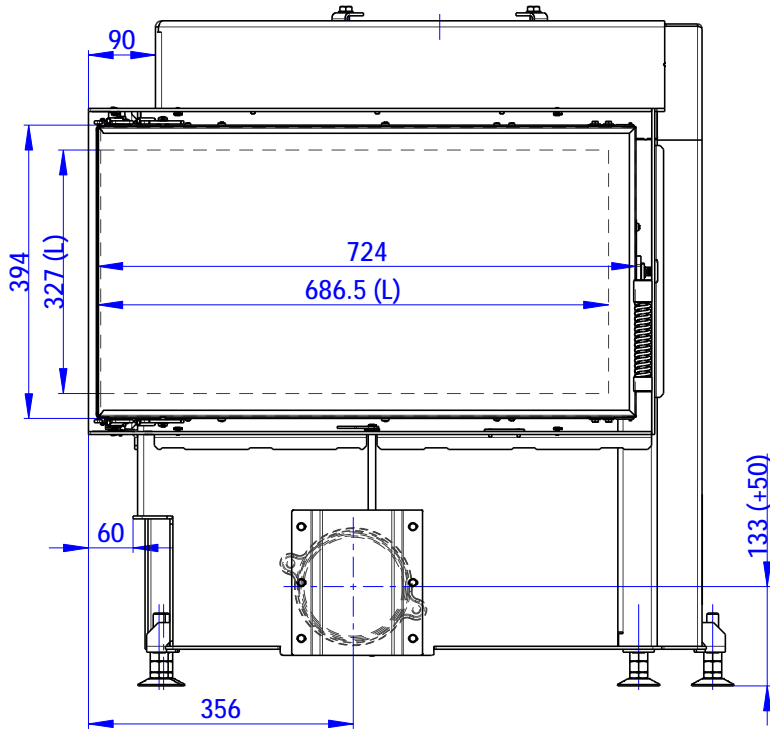

- (A) Zastavbovy rozmer / Baumaße / In-built dimension
- (C) Centralni privod vzduchu / Central air inlet / Zentralluftzufuhr
- (L) Volna plocha proskleni / Free glass area / Freie Glassichtfläche

- (A) Zastavbovy rozmer / Baumaße / In-built dimension
- (C) Centralni privod vzduchu / Central air inlet / Zentralluftzufuhr
- (L) Volna plocha proskleni / Free glass area / Freie Glassichtfläche