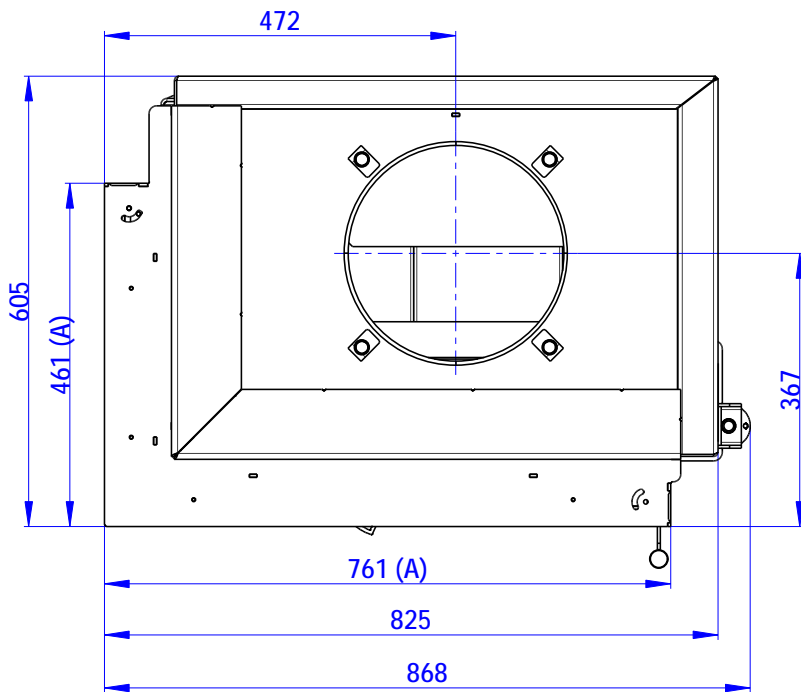

- (A) Zastavbovy rozmer / Baumaße / In-built dimension
- (C) Centralni privod vzduchu / Central air inlet / Zentralluftzufuhr
- (L) Volna plocha proskleni / Free glass area / Freie Glassichtfläche

- (A) Zastavbovy rozmer / Baumaße / In-built dimension
- (C) Centralni privod vzduchu / Central air inlet / Zentralluftzufuhr
- (L) Volna plocha proskleni / Free glass area / Freie Glassichtfläche