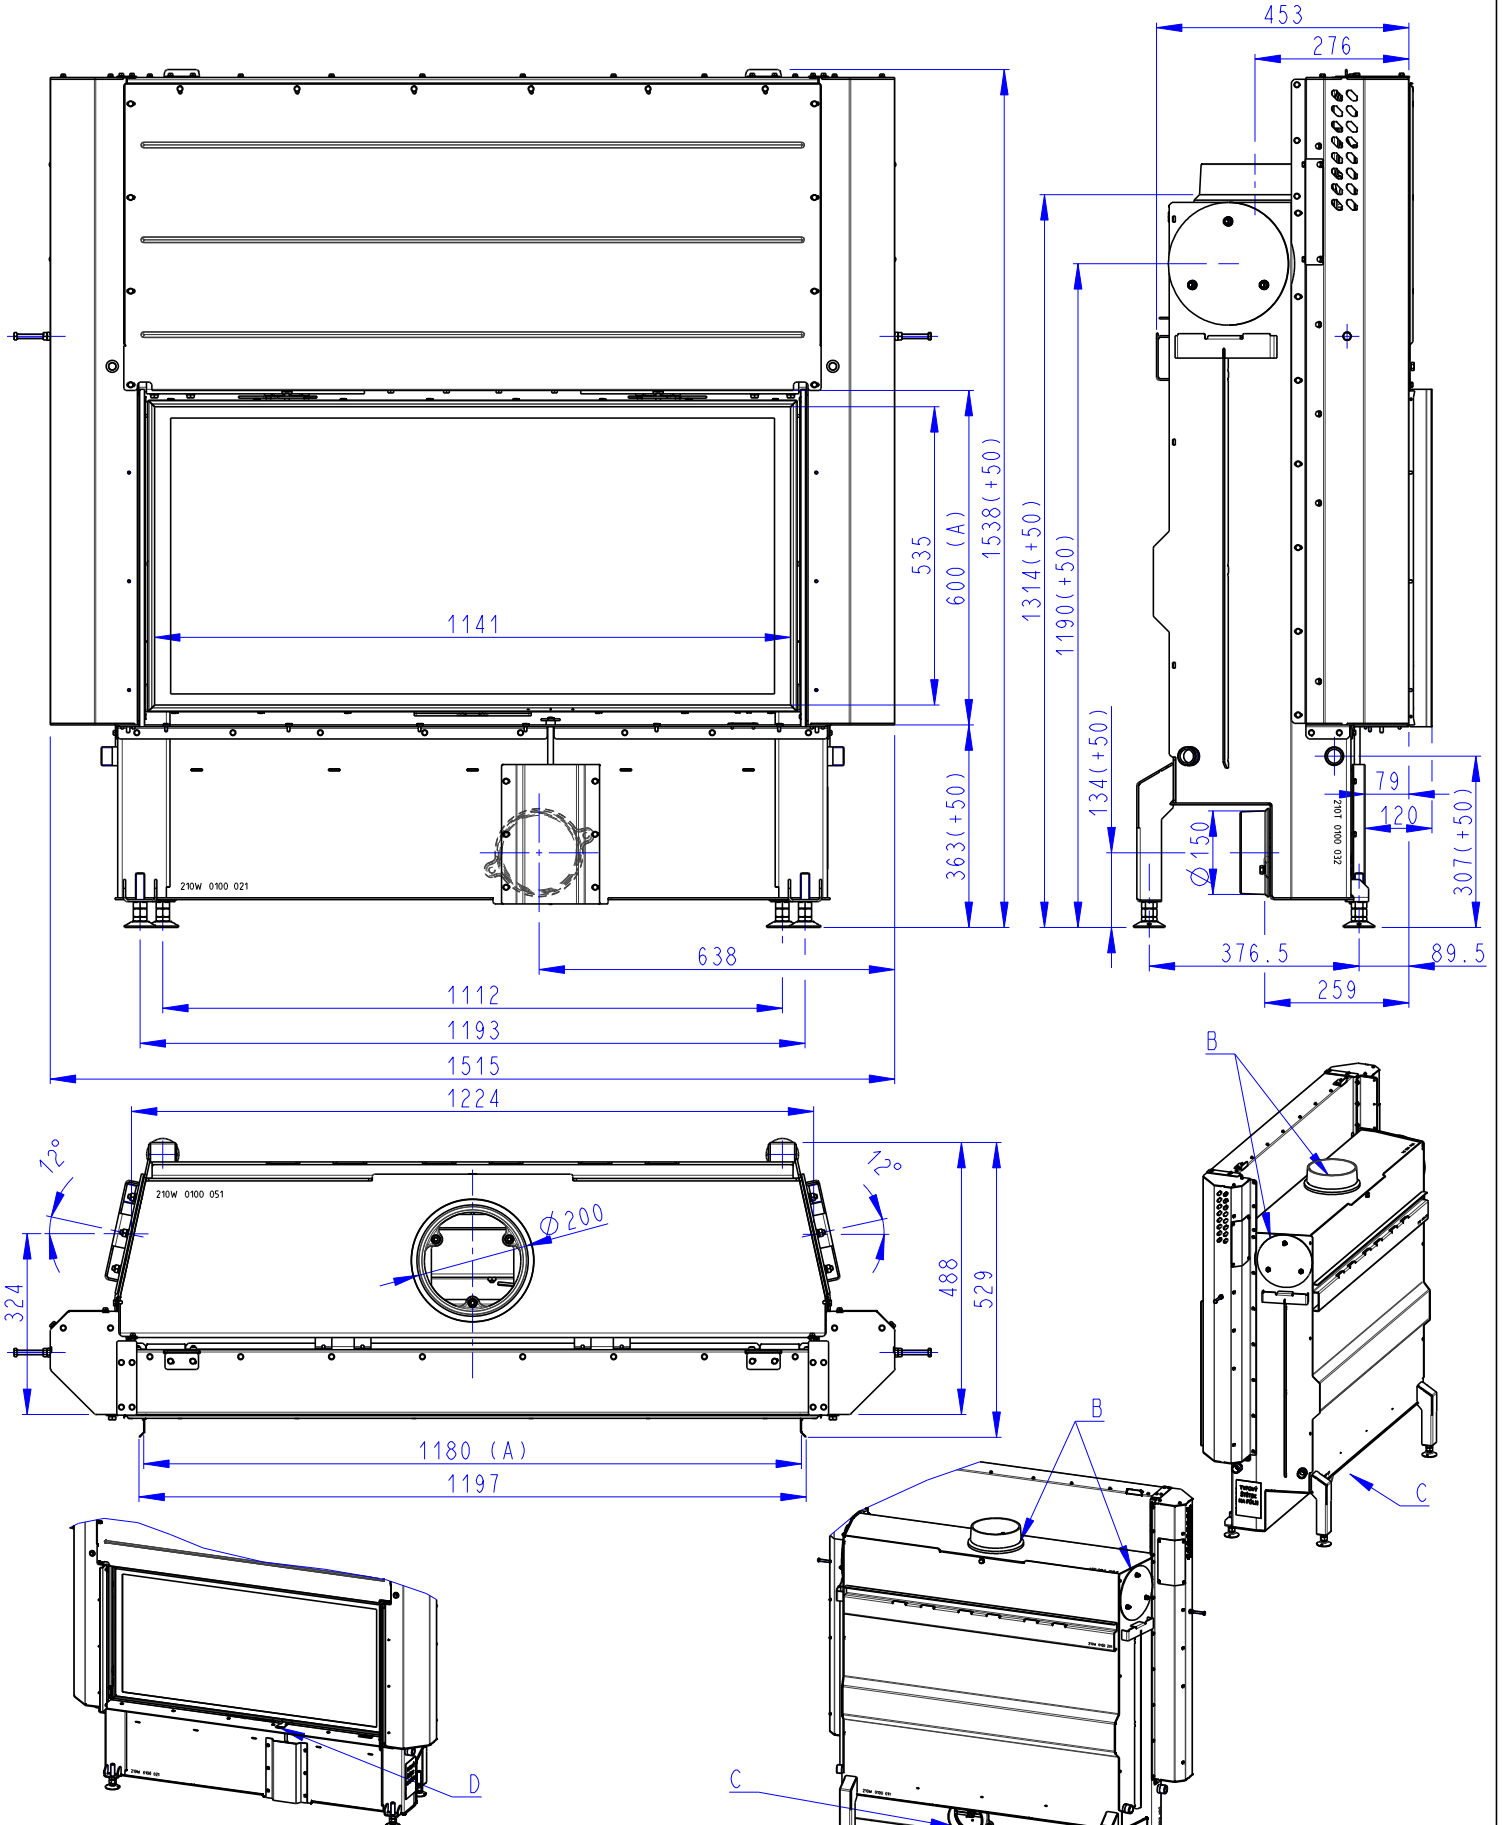

Rozměry v mm
Maße in mm
Dimensions in mm

IMPRESSION 2g L 118.60.01 - 210W	282 kg
IMPRESSION 2g L 118.60.01 + I2LL TOP01	390 kg
IMPRESSION 2g L 118.60.01 + I2LL TOP02	383 kg

- (A) Zastavbovy rozmer / Baumaße / In-built dimension
- (B) Litinový odvod kouře / Cast iron spigot / Der gusseiserne Rauchabgang
- (C) Centralni privod vzduchu / Central air inlet / Zentralluftzufuhr
- (D) Primarni a sekundarni vzduch / Primary and secondary air / Primärluft und Sekundärluft