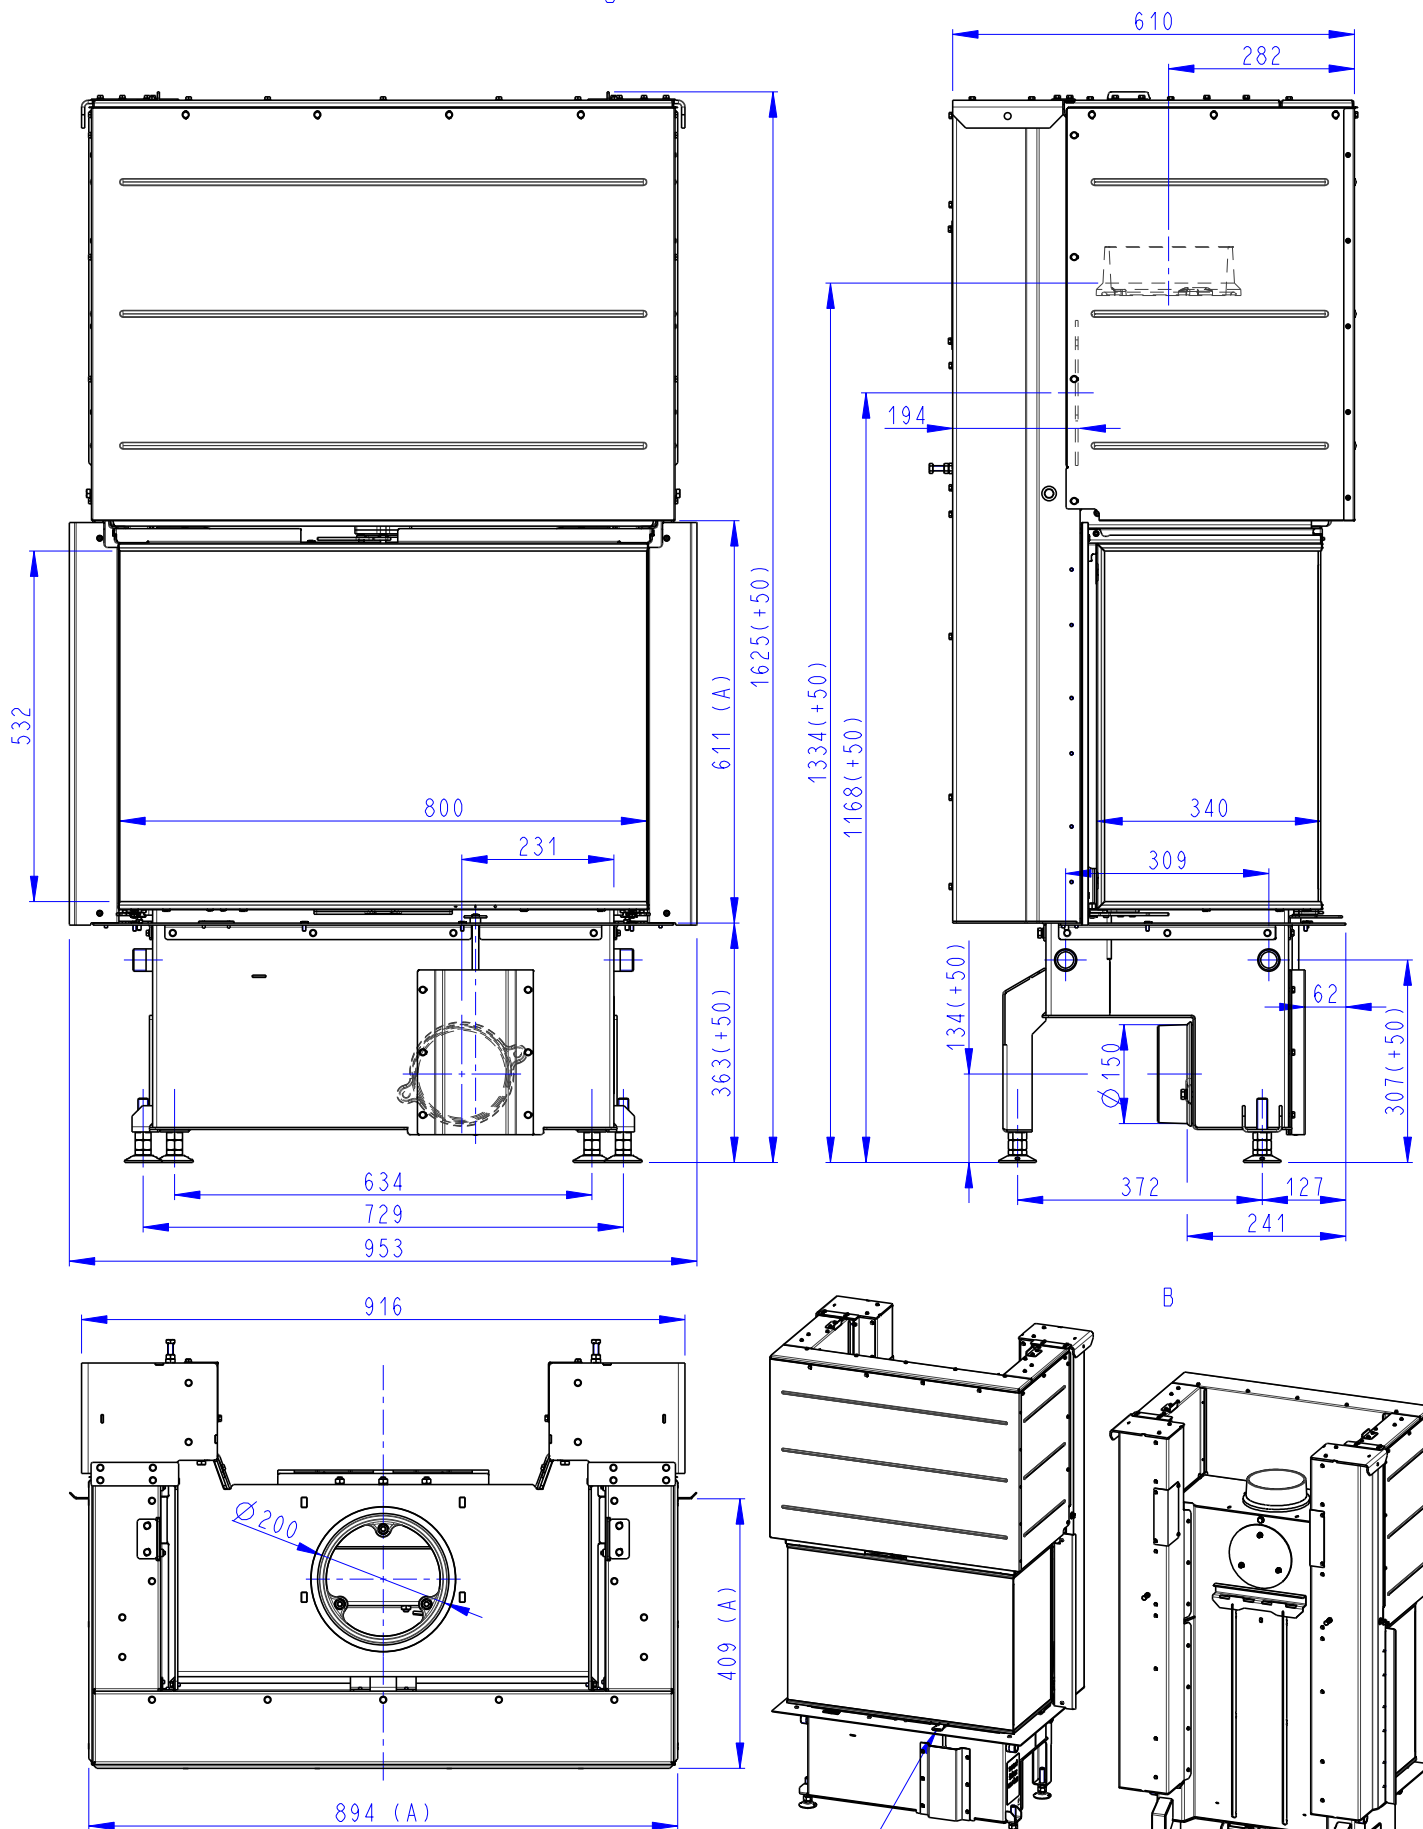

Rozměry v mm
Maße in mm
Dimensions in mm

IMPRESSION C 2g L 80.61.34.21 - 210L

248 kg

IMPRESSION C 2g L 80.61.34.21 + IC2LG TOP01

304.9 kg

IMPRESSION C 2g L 80.61.34.21 + IC2LG TOP02

298.7 kg

(A) Zastavbovy rozmer / Baumaße / In-built dimension