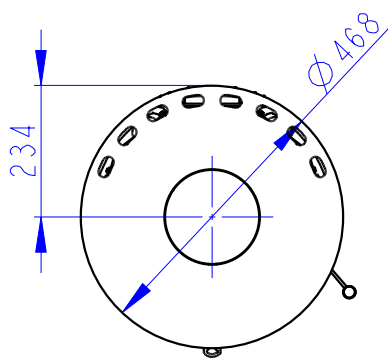

Rozmery v mm  
 Maße in mm  
 Dimensions in mm

# LUANCO HOCH N03 PLECH-064L

161 kg

CENTRALNI PRIVOD VZDUCHU  
 Zentralluftzufuhr  
 Central air inlet

SEKUNDARNI VZDUCH  
 Sekundärluft  
 Secondary air  
 A/UND/AND  
 PRIMARNI VZDUCH  
 Primärluft  
 Primary air