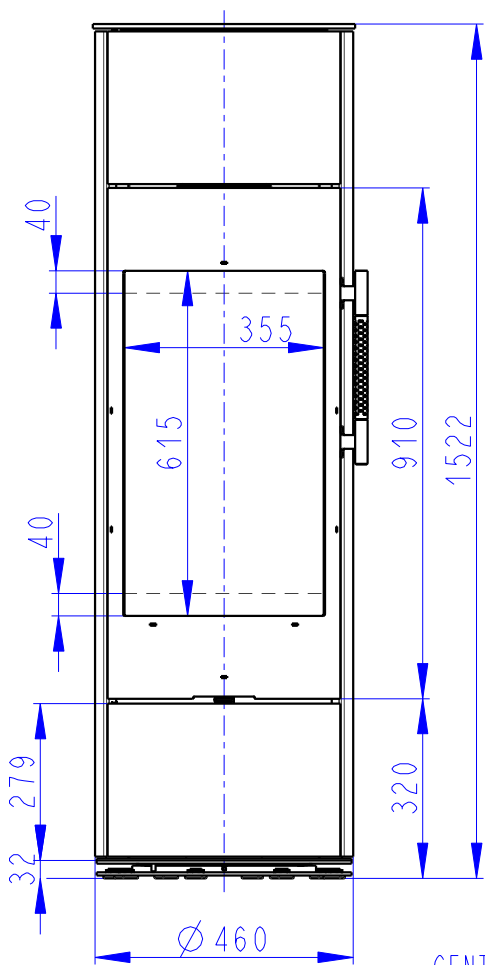

Rozmery v mm  
 Maße in mm  
 Dimensions in mm

# LUANCO HOCH N03 PLECH-064L

161 kg

CENTRALNI PRIVOD VZDUCHU  
 Zentralluftzufuhr  
 Central air inlet

SEKUNDARNI VZDUCH  
 Sekundärluft  
 Secondary air  
 A/UND/AND  
 PRIMARNI VZDUCH  
 Primärluft  
 Primary air