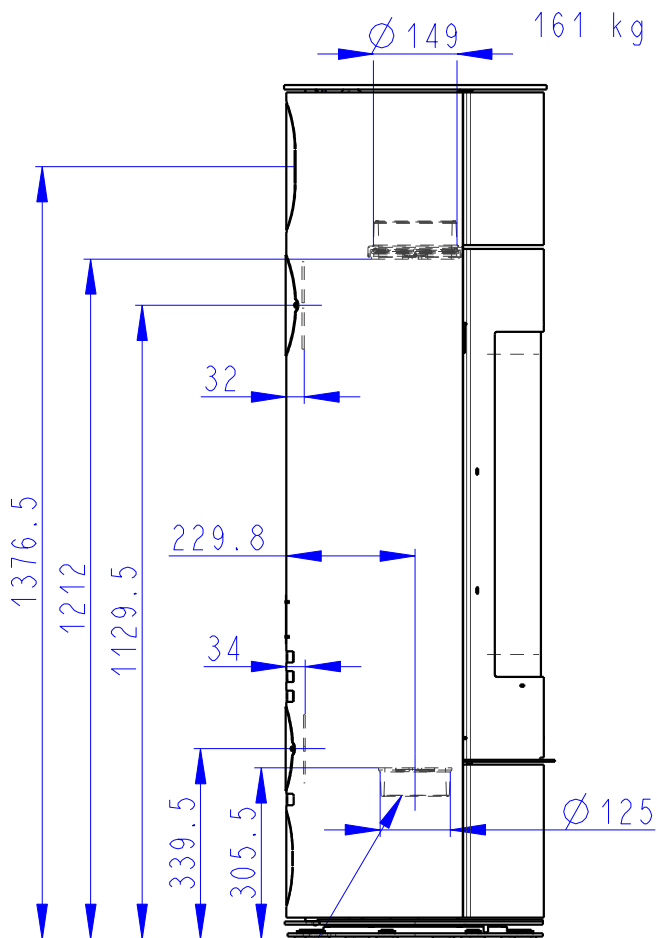

Rozmery v mm  
 Maße in mm  
 Dimensions in mm

# LUANCO HOCH N03 PLECH-064L

161 kg

CENTRALNI PRIVOD VZDUCHU  
 Zentralluftzufuhr  
 Central air inlet

SEKUNDARNI VZDUCH  
 Sekundärluft  
 Secondary air  
 A/UND/AND  
 PRIMARNI VZDUCH  
 Primärluft  
 Primary air