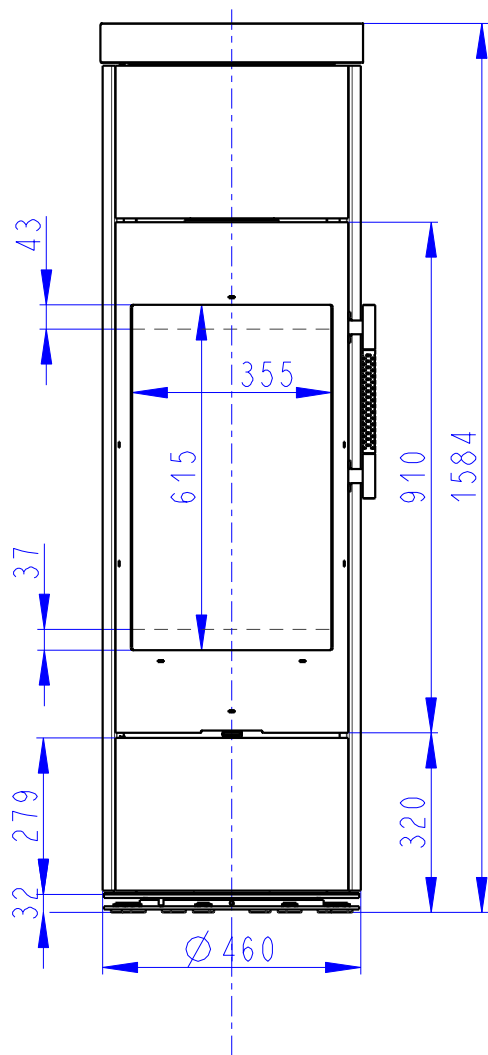

Rozměry v mm
 Maße in mm
 Dimensions in mm

LUANCO HOCH N01 KERAMIKA-064L

CENTRALNI PRIVOD VZDUCHU
 Zentralluftzufuhr
 Central air inlet

SEKUNDARNI VZDUCH
 Sekundärluft
 Secondary air
 A/UND/AND
 PRIMARNI VZDUCH
 Primärluft
 Primary air