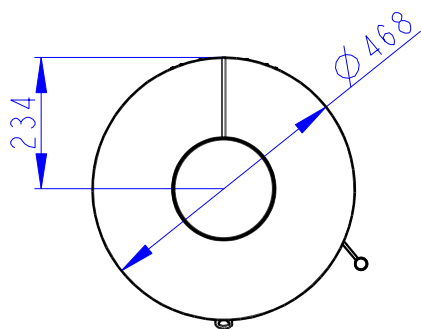

Rozměry v mm
 Maße in mm
 Dimensions in mm

LUANCO HOCH N01 KERAMIKA-064L

CENTRALNI PRIVOD VZDUCHU
 Zentralluftzufuhr
 Central air inlet

SEKUNDARNI VZDUCH
 Sekundärluft
 Secondary air
 A/UND/AND
 PRIMARNI VZDUCH
 Primärluft
 Primary air