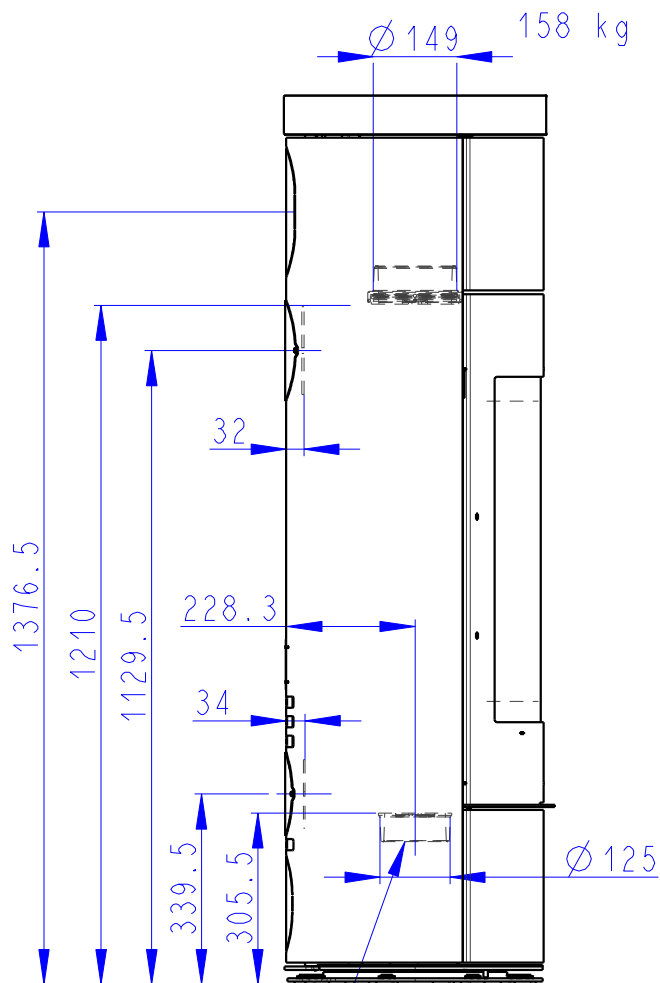

Rozměry v mm
 Maße in mm
 Dimensions in mm

LUANCO HOCH N01 KERAMIKA-064L

CENTRALNI PRIVOD VZDUCHU
 Zentralluftzufuhr
 Central air inlet

SEKUNDARNI VZDUCH
 Sekundärluft
 Secondary air
 A/UND/AND
 PRIMARNI VZDUCH
 Primärluft
 Primary air