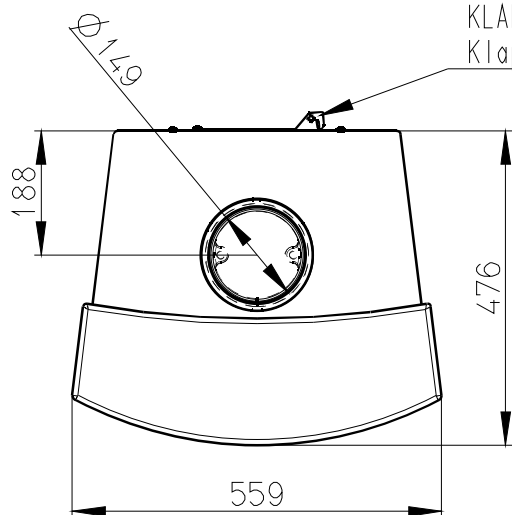

Meritko v mm; Maße in mm

SABA KACHELN - 048A

198 kg

Centralni privod vzduchu
Zentralluftzufuhr

KLAPKA KOUROVODU
Klappe

PRIMARNI VZDUCH
Primär luft
UND
SEKUNDARNI VZDUCH
Sekundär luft

TAHLO ROSTU
Rostzugstange