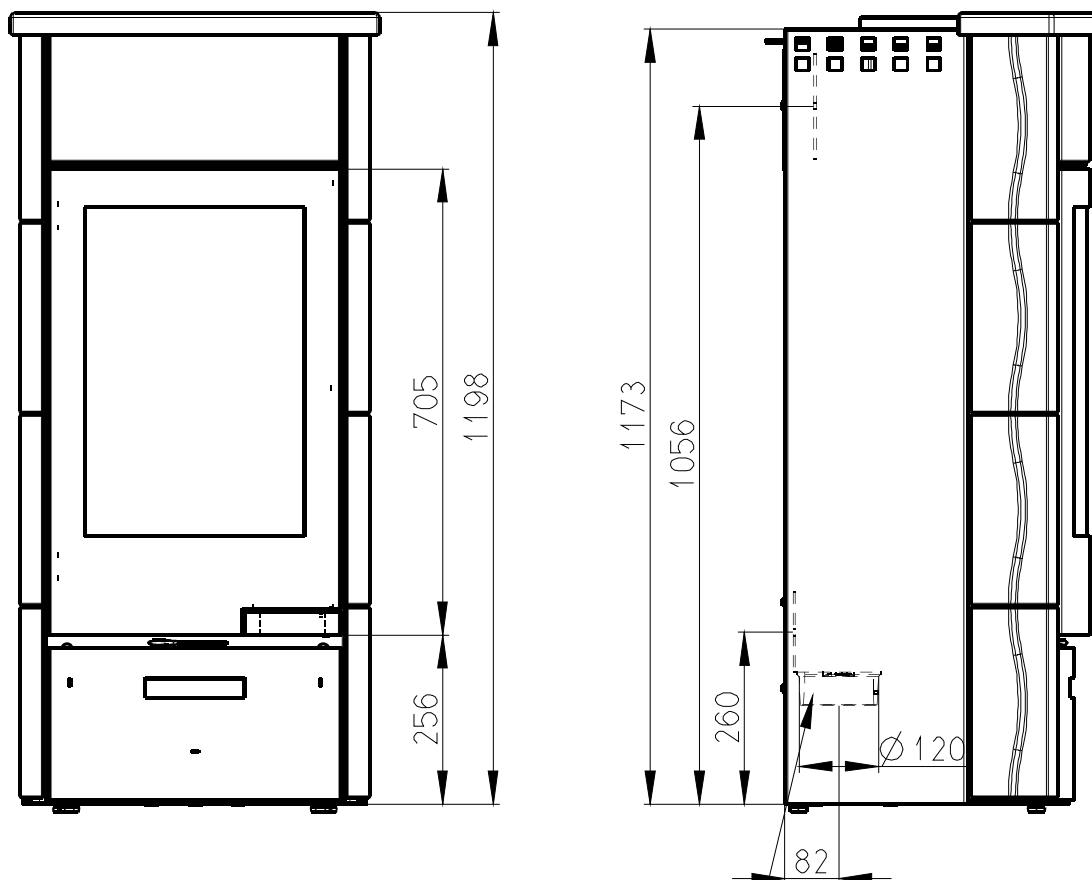

Meritko v mm; Maße in mm

SABA KACHELN - 048A

198 kg

Centralni privod vzduchu
Zentralluftzufuhr

KLAPKA KOUROVODU
Klappe

PRIMARNI VZDUCH
Primär luft
UND
SEKUNDARNI VZDUCH
Sekundär luft

TAHLO ROSTU
Rostzugstange