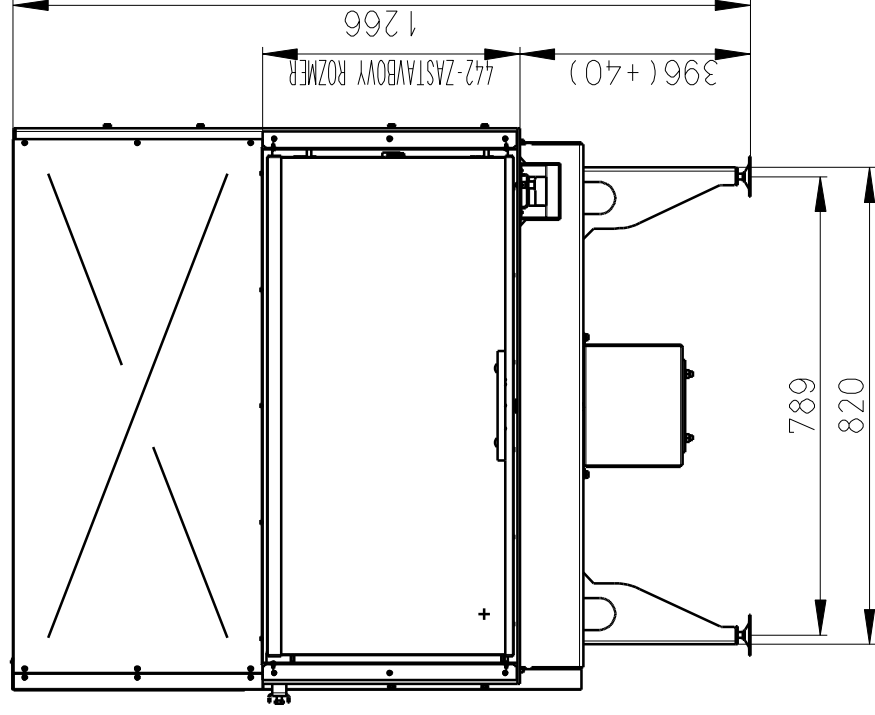

Meritko v mm; Maße in mm

KV 055A  
228 kg

Centralni privod vzduchu  
Zentralluftzufuhr  
 $\varnothing 150\text{mm}$

PRIMARNI VZDUCH  
Primär luft  
UND  
SEKUNDARNI VZDUCH  
Sekundär luft