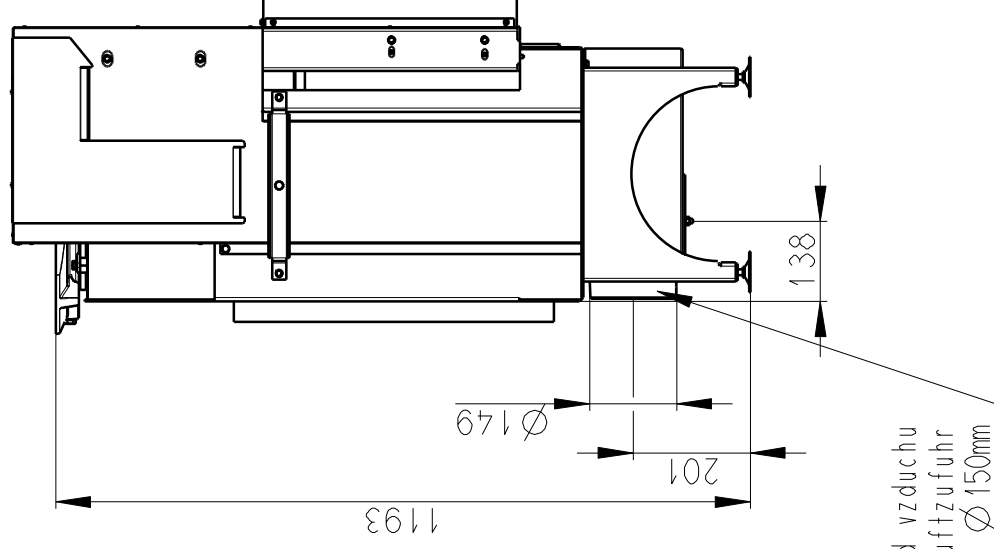

Meritko v mm; Maße in mm

KV 055A  
228 kg

Centralni privod vzduchu  
Zentralluftzufuhr  
 $\varnothing 150\text{mm}$

PRIMARNI VZDUCH  
Primär luft  
UND  
SEKUNDARNI VZDUCH  
Sekundär luft