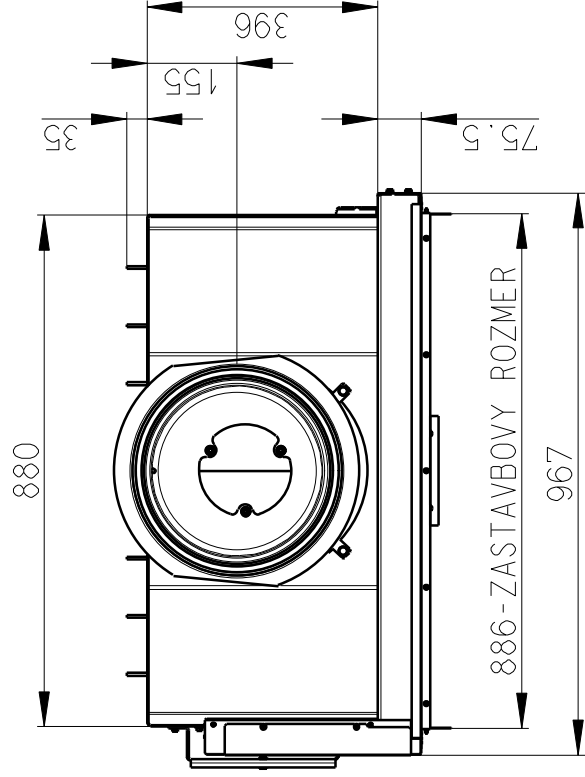

Meritko v mm; Maße in mm

KV 055A  
228 kg

Centralni privod vzduchu  
Zentralluftzufuhr  
 $\varnothing 150\text{mm}$

PRIMARNI VZDUCH  
Primär luft  
UND  
SEKUNDARNI VZDUCH  
Sekundär luft