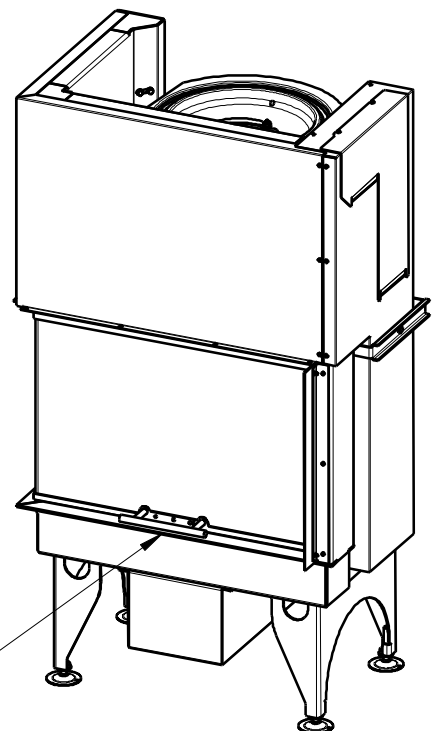

Meritko v mm; Maße in mm

KV 055L
185kg

Centralni privod zrduhu
Zenralluftzufuhr
Ø150

Primarni zrduhu
Primarluft
Und
Sekundarni zrduhu
Sekundarluft