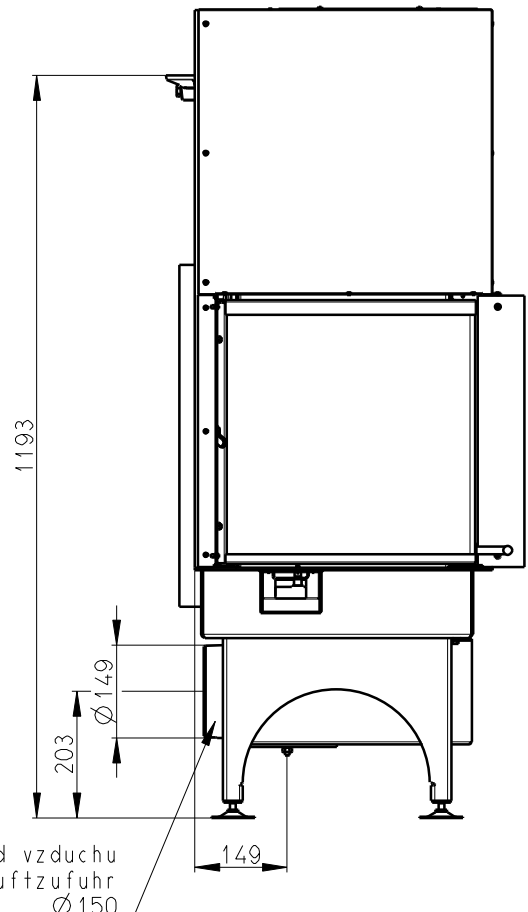

Meritko v mm; Maße in mm

KV 055L
185kg

Centralni privod zrduhu
Zenralluftzufuhr
Ø150

Primarni zrduhu
Primarluft
Und
Sekundarni zrduhu
Sekundarluft