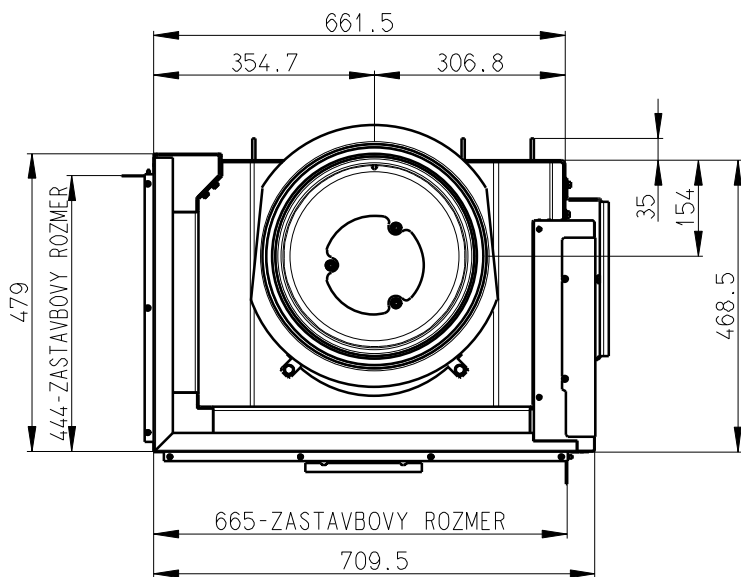

Meritko v mm; Maße in mm

KV 055L
185kg

Centralni privod zrduhu
Zenralluftzufuhr
Ø150

Primarni zrduhu
Primarluft
Und
Sekundarni zrduhu
Sekundarluft