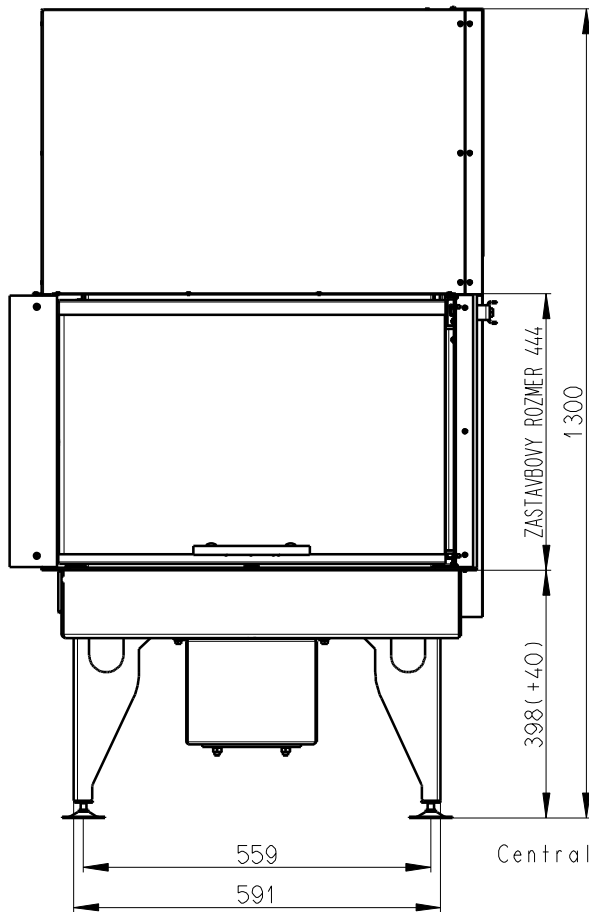

Meritko v mm; Maße in mm

KV 055L
185kg

Centralni privod zrduhu
Zenralluftzufuhr
Ø150

Primarni zrduhu
Primarluft
Und
Sekundarni zrduhu
Sekundarluft