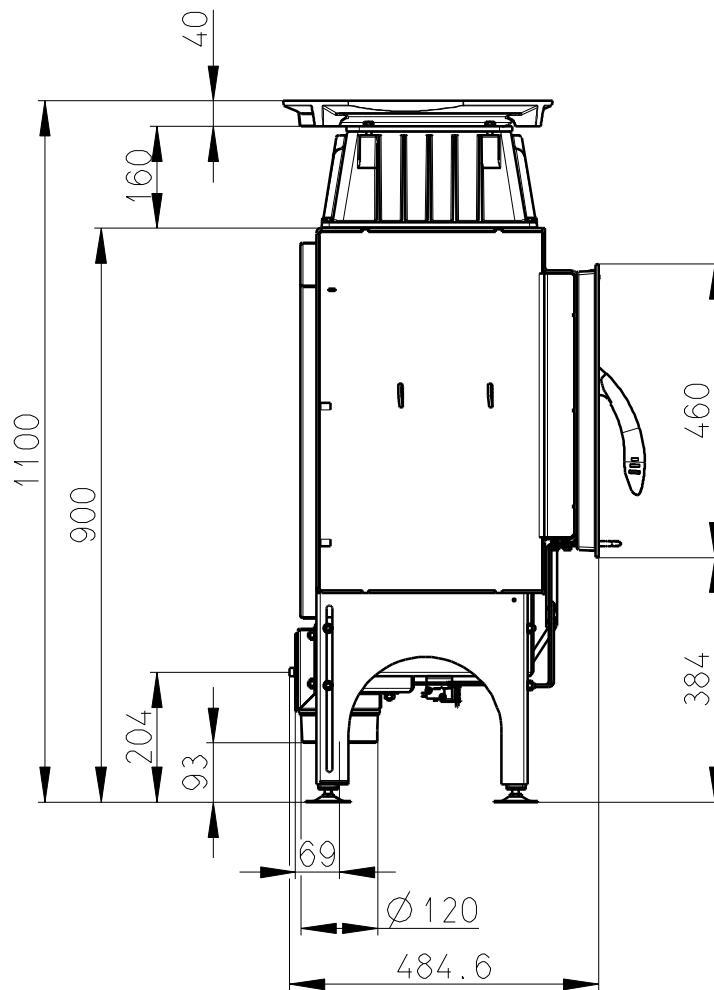

KV 025L 02PR
180kg

OVLADANI PRIMERU A SEKUNDERU

CENTRALNI PRIVOD VZDUCHU