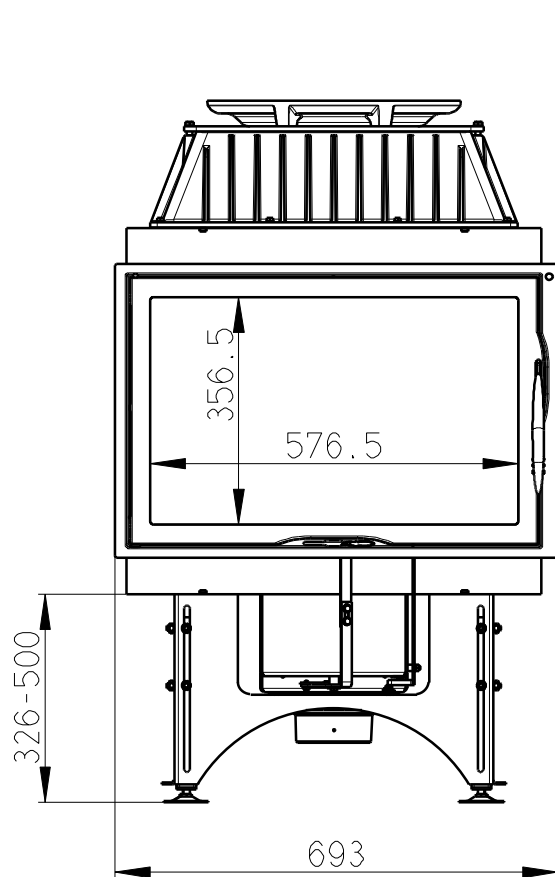

KV 025L 02PR
180kg

OVLADANI PRIMERU A SEKUNDERU

CENTRALNI PRIVOD VZDUCHU