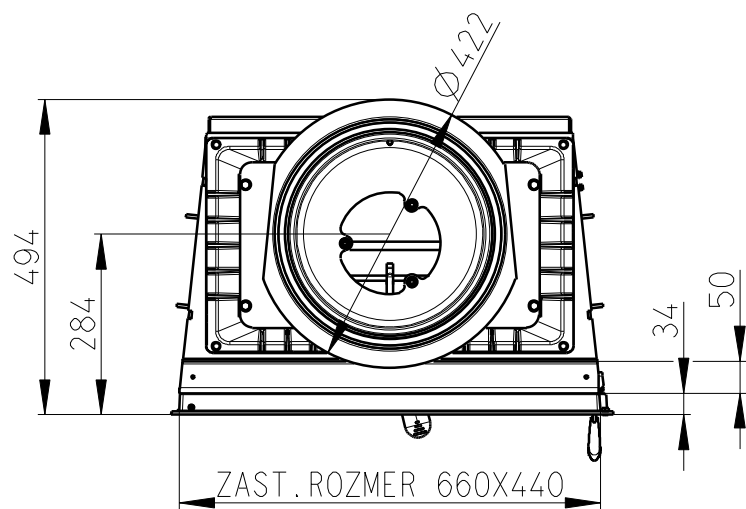

KV 025L 02PR
180kg

OVLADANI PRIMERU A SEKUNDERU

CENTRALNI PRIVOD VZDUCHU